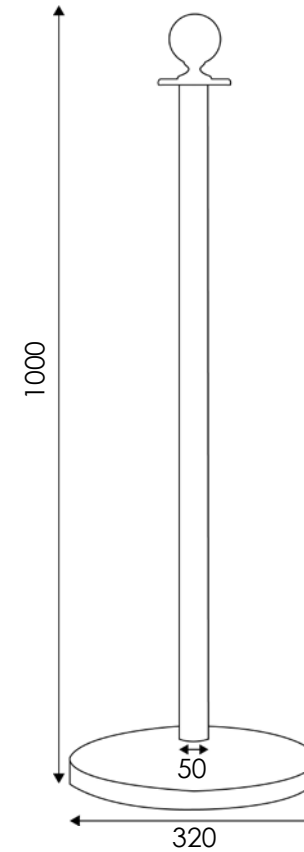

STOP42 - 44/R - 44/B - 44/N - 40/S - COLONNINE SEGNAPERCORSO SILVER

Colonnine segnapercorso in ottone con finitura silver lucido. Cordoni intrecciati in poliestere di colore rosso, blu o nero con morsetti per attacco a colonnina. Piastra ricevente a muro finitura silver.

Colori cordone disponibili

DIMENSIONI PRODOTTO (mm)			
Codice	Dim. ØxH	Lunghezza cordone	Cod. EAN
STOP42	320x1000	-	0755899242955
STOP44/R	-	2000	0755899243013
STOP44/B	-	2000	0755899242993
STOP44/N	-	2000	0755899243006
STOP40/S	-	-	0755899242931

MISURE IMBALLO (mm/kg)				
Codice	n. art. per imballo	Dim. imballo	Peso art.	Peso art. e imballo
STOP42	2	560x1000x110	8,00	18,00
STOP44/R	-	-	1,00	-
STOP44/B	-	-	1,00	-
STOP44/N	-	-	1,00	-
STOP40/S	-	-	0,30	-