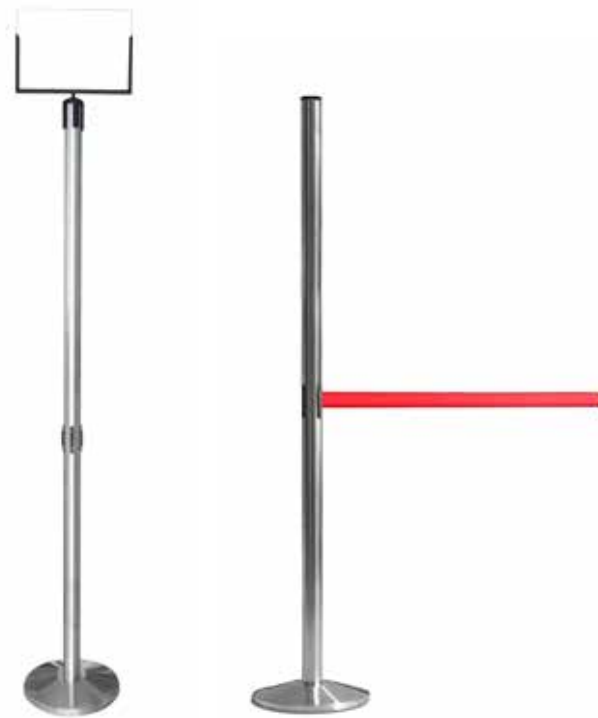

STOP51XL/R - 51XL/B - 51XL/N - COLONNINE SEGNAPERCORSO EXTRA LARGE

Colonnine tendinastro con finitura in acciaio spazzolato, dotate di sistema tendinastro autofrenante. Altezza 2200 mm con possibilità di aggiungere porta comunicazioni. Peso totale kg 12. Lunghezza nastro 3 m con clip di sicurezza, personalizzabile da entrambi i lati con logo ad 1 o più colori.

DIMENSIONI PRODOTTO (mm)				
Codice	Colore nastro	Dim. ØxH	Lunghezza nastro	Cod. EAN
STOP51/R	rosso	360x2200	3 metri	
STOP51/B	blu	360x2200	3 metri	
STOP51/N	nero	360x2200	3 metri	

DIMENSIONI PORTA COMUNICAZIONI (mm)		
Codice	Descrizione	Cod. EAN
STOP52	Porta avvisi A4 verticale	0755899243105
STOP53	Porta avvisi A4 orizzontale	0755899243112
STOP53/A3	Porta avvisi A3 verticale	0755899258734
STOP53/A3H	Porta avvisi A3 orizzontale	

Colori nastro disponibili

MISURE IMBALLO (mm/kg)				
Codice	n. art. per imballo	Dim. imballo	Peso art.	Peso art. e imballo
STOP51	2	560x2300x110	12,00	28,00
STOP51/R	2	560x2300x110	12,00	28,00
STOP51/B	2	560x2300x110	12,00	28,00
STOP51/N	2	560x2300x110	12,00	28,00