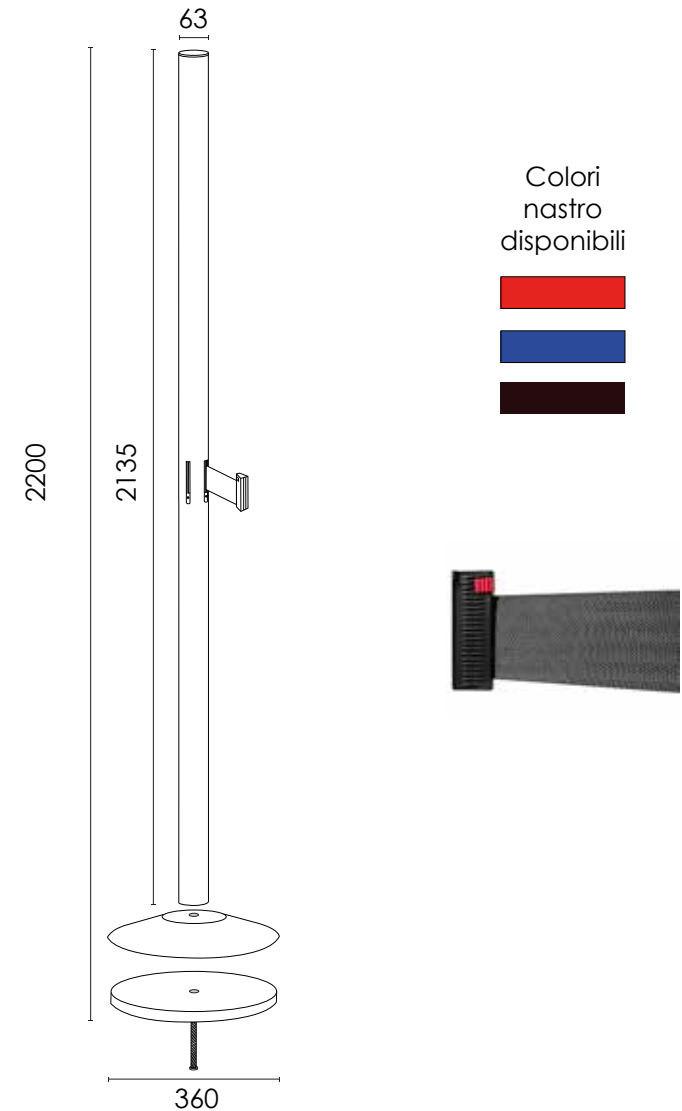

STOP51XL/R - 51XL/B - 51XL/N - COLONNINE SEGNAPERCORSO EXTRA LARGE

Colonnine tendinastro con finitura in acciaio spazzolato, dotate di sistema tendinastro autofrenante. Altezza 2200 mm con possibilità di aggiungere porta comunicazioni. Peso totale kg 12. Lunghezza nastro 3 m con clip di sicurezza, personalizzabile da entrambi i lati con logo ad 1 o più colori.

DIMENSIONI PRODOTTO (mm)				
Codice	Colore nastro	Dim. ØxH	Lunghezza nastro	Cod. EAN
STOP51/R	rosso	360x2200	3 metri	
STOP51/B	blu	360x2200	3 metri	
STOP51/N	nero	360x2200	3 metri	

DIMENSIONI PORTA COMUNICAZIONI (mm)		
Codice	Descrizione	Cod. EAN
STOP52	Porta avvisi A4 verticale	0755899243105
STOP53	Porta avvisi A4 orizzontale	0755899243112
STOP53/A3	Porta avvisi A3 verticale	0755899258734
STOP53/A3H	Porta avvisi A3 orizzontale	

Colori nastro disponibili

MISURE IMBALLO (mm/kg)				
Codice	n. art. per imballo	Dim. imballo	Peso art.	Peso art. e imballo
STOP51	2	560x2300x110	12,00	28,00
STOP51/R	2	560x2300x110	12,00	28,00
STOP51/B	2	560x2300x110	12,00	28,00
STOP51/N	2	560x2300x110	12,00	28,00