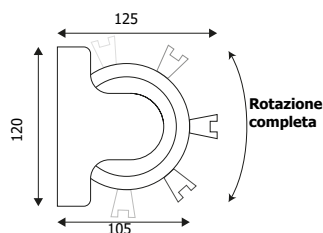

STRUTTURA

-  MATERIALE: abs
-  FINITURA: nero opaco
-  INDOOR/OUTDOOR
-  GIREVOLE

GRAFICA

-  MONOFACCIALE/BIFACCIALE
-  PERSONALIZZAZIONE

NASTRO

-  MATERIALE: polipropilene
-  COLORE: nero
-  COLORE: bianco/rosso
-  COLORE: nero/giallo

Attacco a muro girevole in ABS, disponibile con nastro nero, bianco/rosso e giallo/nero. Nastro retrattile lungo 4,5 metri ruotabile a 180° gradi. Compatibili a tutte le tipologie di colonnine e alla clip a muro STOP60 (non inclusa).

DIMENSIONI PRODOTTO (mm)

Codice	Dim. AxBxC	Lunghezza nastro	Colore nastro	Cod. EAN
STOP78/N	125x120x150	4,5 metri	nero	0768855785977
STOP78/BR	125x120x150	4,5 metri	bianco/rosso	0768855785984
STOP78/GN	125x120x150	4,5 metri	giallo/nero	0768855785991

DIMENSIONI IMBALLO (mm/kg)

n. art. per imballo	Dim. imballo	peso art. e imballo
1	300x200x100	2