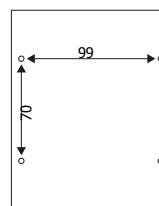

STRUTTURA

-  MATERIALE: abs
-  FINITURA: nero opaco
-  INDOOR/OUTDOOR
-  GIREVOLE

GRAFICA

-  MONOFACCIALE/BIFACCIALE
-  PERSONALIZZAZIONE

NASTRO

-  MATERIALE: polipropilene
-  COLORE: nero
-  COLORE: bianco/rosso
-  COLORE: nero/giallo

Attacco a muro girevole in ABS, disponibile con nastro nero, bianco/rosso e giallo/nero. Nastro retrattile lungo 4,5 metri ruotabile a 180° gradi. Compatibili a tutte le tipologie di colonnine e alla clip a muro STOP60 (non inclusa).

DIMENSIONI PRODOTTO (mm)

Codice	Dim. AxBxC	Lunghezza nastro	Colore nastro	Cod. EAN
STOP78/N	125x120x150	4,5 metri	nero	0768855785977
STOP78/BR	125x120x150	4,5 metri	bianco/rosso	0768855785984
STOP78/GN	125x120x150	4,5 metri	giallo/nero	0768855785991

DIMENSIONI IMBALLO (mm/kg)

n. art. per imballo	Dim. imballo	peso art. e imballo
1	300x200x100	2