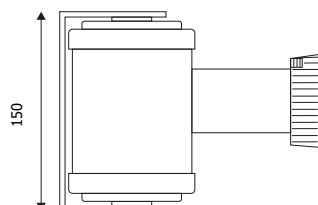

STRUTTURA

-  MATERIALE: abs
-  FINITURA: nero opaco
-  INDOOR/OUTDOOR
-  GIREVOLE

GRAFICA

-  MONOFACCIALE/BIFACCIALE
-  PERSONALIZZAZIONE

NASTRO

-  MATERIALE: polipropilene
-  COLORE: nero
-  COLORE: bianco/rosso
-  COLORE: nero/giallo

Attacco a muro girevole in ABS, disponibile con nastro nero, bianco/rosso e giallo/nero. Nastro retrattile lungo 4,5 metri ruotabile a 180° gradi. Compatibili a tutte le tipologie di colonnine e alla clip a muro STOP60 (non inclusa).

DIMENSIONI PRODOTTO (mm)

Codice	Dim. AxBxC	Lunghezza nastro	Colore nastro	Cod. EAN
STOP78/N	125x120x150	4,5 metri	nero	0768855785977
STOP78/BR	125x120x150	4,5 metri	bianco/rosso	0768855785984
STOP78/GN	125x120x150	4,5 metri	giallo/nero	0768855785991

DIMENSIONI IMBALLO (mm/kg)

n. art. per imballo	Dim. imballo	peso art. e imballo
1	300x200x100	2