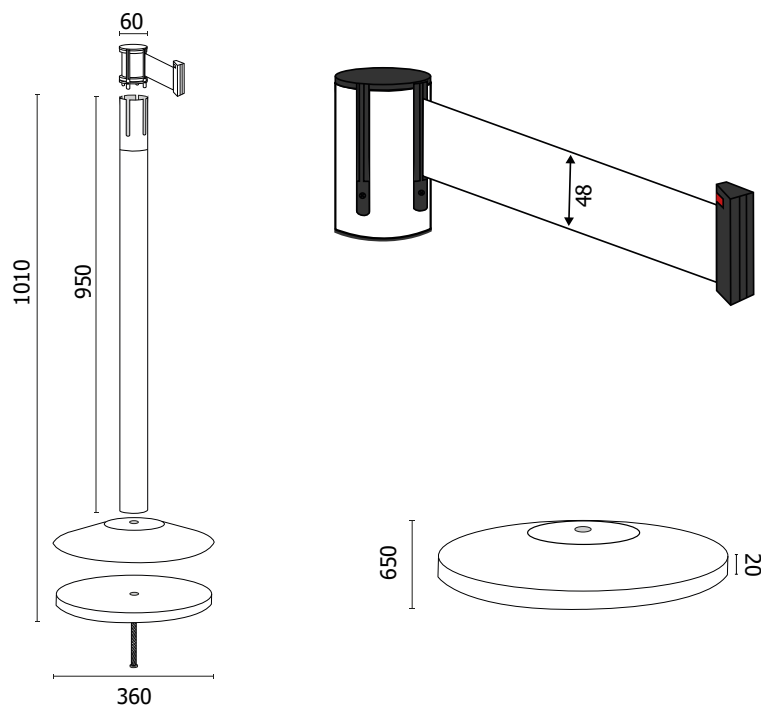

 PESO: 10 kg

GRAFICA

 MONOFACCIALE/BIFACCIALE

 PERSONALIZZAZIONE

NASTRO

 MATERIALE: polipropilene

 COLORE: rosso

 COLORE: blu

 COLORE: nero

 COLORE: bianco

 COLORE: verde

 COLORE: giallo

 COLORE: arancione

 COLORE: bianco/rosso

 COLORE: nero/giallo

Colonnine tendinastro in acciaio Inox con finitura lucida, dotate di sistema tendinastro autofrenante e 3 agganci riceventi. Base in cemento 65 mm con copertura superiore in acciaio finitura lucida e guarnizione inferiore anti-scioglimento. Inserto in ABS anti-ruggine tra colonna e base. Nastro in polipropilene altezza 48 mm, resistente agli agenti atmosferici di lunghezza 300 cm con clip di sicurezza finale. Personalizzabile da entrambi i lati con logo ad 1 o più colori. Peso totale kg 10. Adatte per uso interno ed esterno per utilizzo interno ed esterno.

STOP51L

Colonnine segnapercorso

SCHEDA TECNICA

DIMENSIONI PRODOTTO (mm)

Codice	Colore nastro	Dim. ØxH	Lunghezza nastro	Cod. EAN
STOP51L/R	rosso	360x1010	3 metri	0768855785731
STOP51L/B	blu	360x1010	3 metri	0768855785717
STOP51L/N	nero	360x1010	3 metri	0768855785724
STOP51L/GN	giallo nero	360x1010	3 metri	0768855785779
STOP51L/BR	bianco rosso	360x1010	3 metri	0768855785762
STOP51L/BI	bianco	360x1010	3 metri	0768855785755
STOP51L/V	verde	360x1010	3 metri	0768855785748
STOP51L/AR	arancio	360x1010	3 metri	0768855785786
STOP51/GI	giallo	360x1010	3 metri	0768855785793
STOP55L	-	360x1010	-	0768855785809

MISURE IMBALLO (mm/kg)

Codice	n. art. per imballo	Dim. imballo	Peso art.	Peso art. e imballo
STOP51L/R	2	390x1020x150	10,00	22,00
STOP51L/B	2	390x1020x150	10,00	22,00
STOP51L/N	2	390x1020x150	10,00	22,00
STOP51L/GN	2	390x1020x150	10,00	22,00
STOP51L/BR	2	390x1020x150	10,00	22,00
STOP51L/BI	2	390x1020x150	10,00	22,00
STOP51L/V	2	390x1020x150	10,00	22,00
STOP51L/AR	2	390x1020x150	10,00	22,00
STOP51/GI	2	390x1020x150	10,00	22,00
STOP55L	2	390x1020x150	10,00	22,00