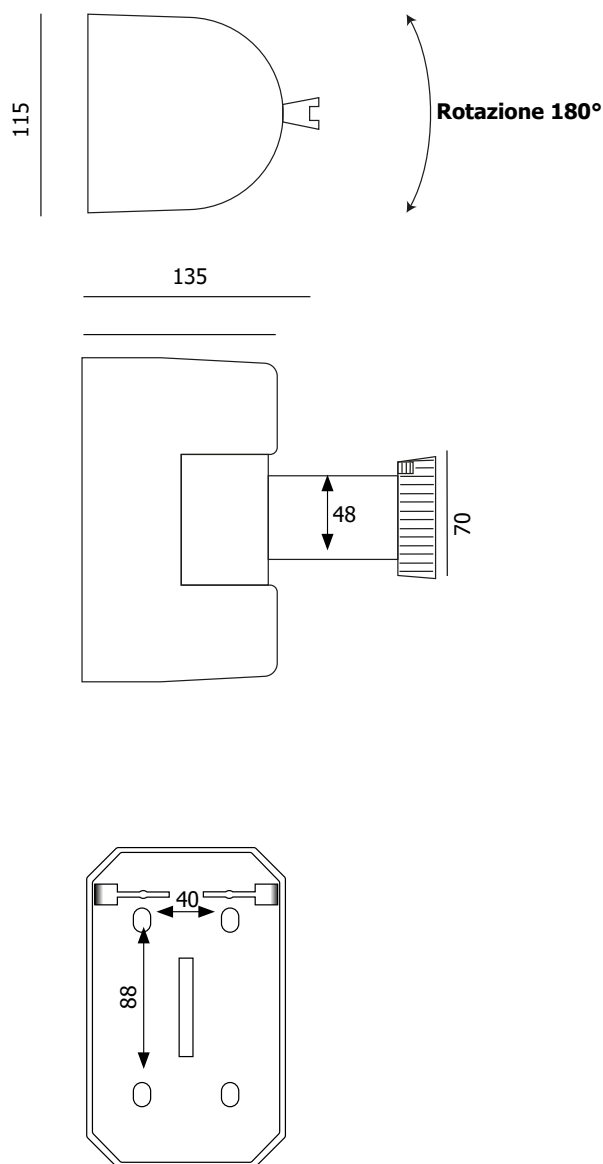

### NASTRO

COLORE STOP75/GN:  
nero/giallo

COLORE STOP76/BR:  
bianco/rosso

Attacco a muro girevole in ABS, disponibile con nastro giallo/nero per la versione STOP75/GN e bianco/rosso per il modello STOP76/BR. Nastro retrattile lungo 4,5 metri ruotabile a 180 gradi. Agganciabili alle colonnine e alla clip a muro STOP60 da acquistare separatamente.

#### DIMENSIONI PRODOTTO (mm)

Codice	Dim. AxBxC	Lunghezza nastro	Colore nastro	Cod. EAN
<b>STOP75/GN</b>	115x185x135	4,5 metri	giallo/nero	0768855785953
<b>STOP76/BR</b>	115x185x135	4,5 metri	bianco/rosso	0768855785960