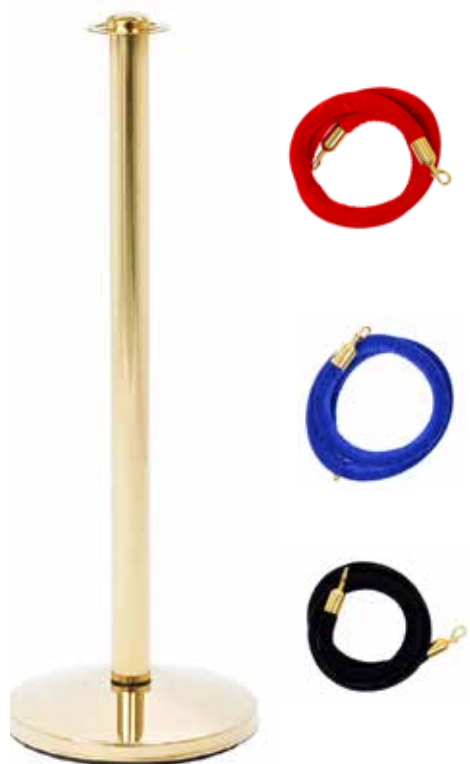

STRUTTURA

-  MATERIALE: metallo
-  FINITURA: gold
-  INDOOR/OUTDOOR
-  PESO: 6,5 kg

CORDONE

-  MATERIALE: velluto
-  COLORE: rosso
-  COLORE: nero
-  COLORE: blu

Colonnine segnapercorso con montante e base in metallo finitura gold lucido. Cordoni in velluto L=2 mt di colore rosso, blu o nero con moschettoni per attacco a colonnina. Anello antiruggine in ABS nero per utilizzo interno ed esterno.

DIMENSIONI PRODOTTO (mm)

Codice	Dim. ØxH	Lunghezza cordone	Cod. EAN
STOP41FL	320x900	-	0768855795846
STOP43L/R	-	2000	0768855795891
STOP43L/B	-	2000	0768855795877
STOP43L/N	-	2000	0768855795884

MISURE IMBALLO (mm/kg)