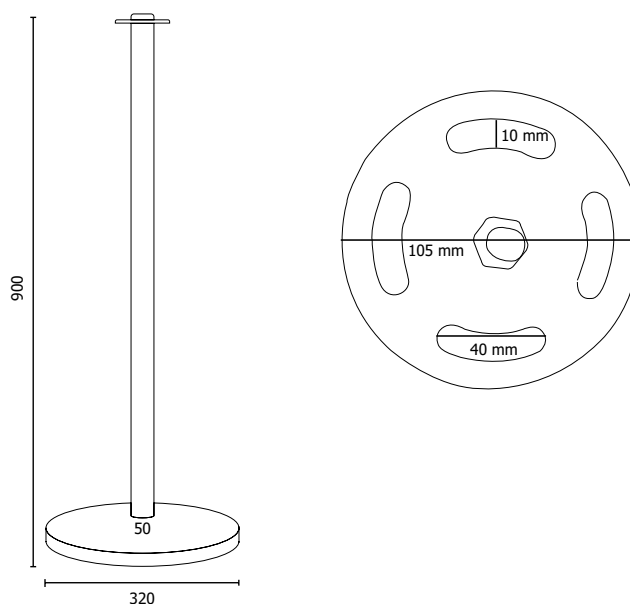

STRUTTURA

-  MATERIALE: metallo
-  FINITURA: gold
-  INDOOR/OUTDOOR
-  PESO: 6,5 kg

CORDONE

-  MATERIALE: velluto
-  COLORE: rosso
-  COLORE: nero
-  COLORE: blu

Colonnine segnapercorso con montante e base in metallo finitura gold lucido. Cordoni in velluto L=2 mt di colore rosso, blu o nero con moschettoni per attacco a colonnina. Anello antiruggine in ABS nero per utilizzo interno ed esterno.

DIMENSIONI PRODOTTO (mm)

Codice	Dim. ØxH	Lunghezza cordone	Cod. EAN
STOP41FL	320x900	-	0768855795846
STOP43L/R	-	2000	0768855795891
STOP43L/B	-	2000	0768855795877
STOP43L/N	-	2000	0768855795884

MISURE IMBALLO (mm/kg)

Codice	n. art. per imballo	Dim. imballo	Peso art.	Peso art. e imballo
STOP41FL	2	390x950x150	6,5	18,00
STOP43L/R	-	-	1,00	-
STOP43L/B	-	-	1,00	-
STOP43L/N	-	-	1,00	-