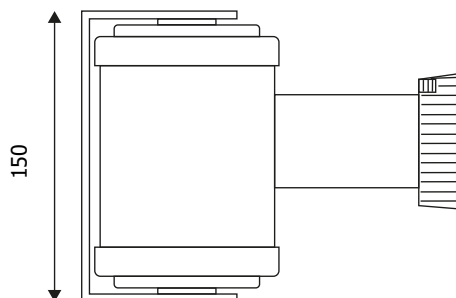

### NASTRO 4,5

-  COLORE: nero
-  COLORE: bianco/rosso
-  COLORE: nero/giallo

Attacco a muro girevole in ABS, disponibile con nastro nero, bianco/rosso e giallo/nero. Nastro retrattile lungo 4,5 metri ruotabile completamente. Agganciabili alle colonnine e alla clip a muro STOP60 in dotazione.

### DIMENSIONI PRODOTTO (mm)

Codice	Dim. AxBxC	Lunghezza nastro	Colore nastro	Cod. EAN
<b>STOP78/N</b>	125x120x150	4,5 metri	nero	0768855785977
<b>STOP78/BR</b>	125x120x150	4,5 metri	bianco/rosso	0768855785984
<b>STOP78/GN</b>	125x120x150	4,5 metri	giallo/nero	0768855785991