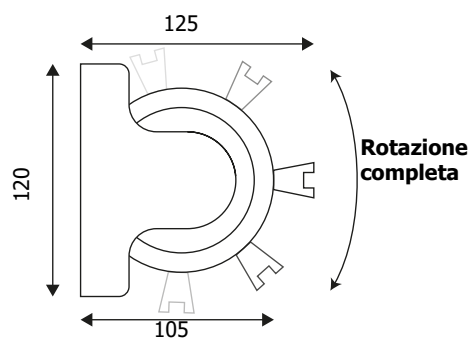

### NASTRO 4,5

-  COLORE: nero
-  COLORE: bianco/rosso
-  COLORE: nero/giallo

Attacco a muro girevole in ABS, disponibile con nastro nero, bianco/rosso e giallo/nero. Nastro retrattile lungo 4,5 metri ruotabile completamente. Agganciabili alle colonnine e alla clip a muro STOP60 in dotazione.

### DIMENSIONI PRODOTTO (mm)

Codice	Dim. AxBxC	Lunghezza nastro	Colore nastro	Cod. EAN
<b>STOP78/N</b>	125x120x150	4,5 metri	nero	0768855785977
<b>STOP78/BR</b>	125x120x150	4,5 metri	bianco/rosso	0768855785984
<b>STOP78/GN</b>	125x120x150	4,5 metri	giallo/nero	0768855785991