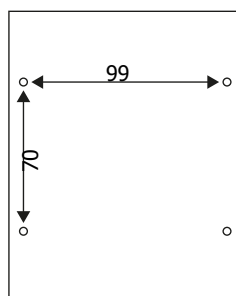

### GRAFICA

-  MONOFACCIALE/BIFACCIALE
-  PERSONALIZZAZIONE: nastro

### NASTRO 4,5

-  COLORE: nero
-  COLORE: bianco/rosso
-  COLORE: nero/giallo

Attacco a muro girevole in ABS, disponibile con nastro nero, bianco/rosso e giallo/nero. Nastro retrattile lungo 4,5 metri ruotabile completamente. Agganciabili alle colonnine e alla clip a muro STOP60 in dotazione.

### DIMENSIONI PRODOTTO (mm)

Codice	Dim. AxBxC	Lunghezza nastro	Colore nastro	Cod. EAN
<b>STOP78/N</b>	125x120x150	4,5 metri	nero	0768855785977
<b>STOP78/BR</b>	125x120x150	4,5 metri	bianco/rosso	0768855785984
<b>STOP78/GN</b>	125x120x150	4,5 metri	giallo/nero	0768855785991