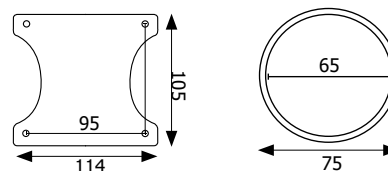

**STRUTTURA**

-  MATERIALE: metallo
-  FINITURA: nero opaco
-  INDOOR

**GRAFICA**

-  MONOFACCIALE/BIFACCIALE
-  PERSONALIZZAZIONE

**NASTRO**

-  MATERIALE: polipropilene
-  COLORE: rosso
-  COLORE: blu
-  COLORE: nero
-  COLORE: bianco/rosso
-  COLORE: nero/giallo

**STOP60**

Attacco a muro con finitura nero opaco e nastro retrattile da 4 mt (blu, nero, rosso, bianco e rosso, giallo e nero). Agganciabile a tutte le tipologie di colonnine con nastro (ad eccezione di STOP800 e STOP94), alla clip a muro STOP60 e al kit antipanico STOP50.

**DIMENSIONI PRODOTTO (mm)**

Codice	Dim. ØxH	Lunghezza nastro	Colore nastro	Cod. EAN
<b>STOP64/B</b>	75x134	4 metri	blu	0755899249602
<b>STOP64/N</b>	75x134	4 metri	nero	0755899261888
<b>STOP64/R</b>	75x134	4 metri	rosso	0755899249619
<b>STOP64/BR</b>	75x134	4 metri	bianco e rosso	0768855778672
<b>STOP64/GN</b>	75x134	4 metri	giallo e nero	0768855778689
<b>STOP60</b>	Clip ricevente a muro in ABS nero 15x100 mm			0755899243204

**MISURE IMBALLO (mm/kg)**

Codice	n. art. per imballo	Dim. imballo	peso art. e imballo
<b>STOP64</b>	1	25x21x22	1
<b>STOP60</b>	1	100x100x30	Busta