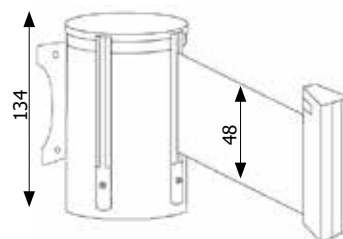

**STRUTTURA**

-  MATERIALE: metallo
-  FINITURA: nero opaco
-  INDOOR

**GRAFICA**

-  MONOFACCIALE/BIFACCIALE
-  PERSONALIZZAZIONE

**NASTRO**

-  MATERIALE: polipropilene
-  COLORE: rosso
-  COLORE: blu
-  COLORE: nero
-  COLORE: bianco/rosso
-  COLORE: nero/giallo

**STOP60**

Attacco a muro con finitura nero opaco e nastro retrattile da 4 mt (blu, nero, rosso, bianco e rosso, giallo e nero). Agganciabile a tutte le tipologie di colonnine con nastro (ad eccezione di STOP800 e STOP94), alla clip a muro STOP60 e al kit antipanico STOP50.

**DIMENSIONI PRODOTTO (mm)**

Codice	Dim. ØxH	Lunghezza nastro	Colore nastro	Cod. EAN
<b>STOP64/B</b>	75x134	4 metri	blu	0755899249602
<b>STOP64/N</b>	75x134	4 metri	nero	0755899261888
<b>STOP64/R</b>	75x134	4 metri	rosso	0755899249619
<b>STOP64/BR</b>	75x134	4 metri	bianco e rosso	0768855778672
<b>STOP64/GN</b>	75x134	4 metri	giallo e nero	0768855778689
<b>STOP60</b>	Clip ricevente a muro in ABS nero 15x100 mm			0755899243204

**MISURE IMBALLO (mm/kg)**

Codice	n. art. per imballo	Dim. imballo	peso art. e imballo
<b>STOP64</b>	1	25x21x22	1
<b>STOP60</b>	1	100x100x30	Busta