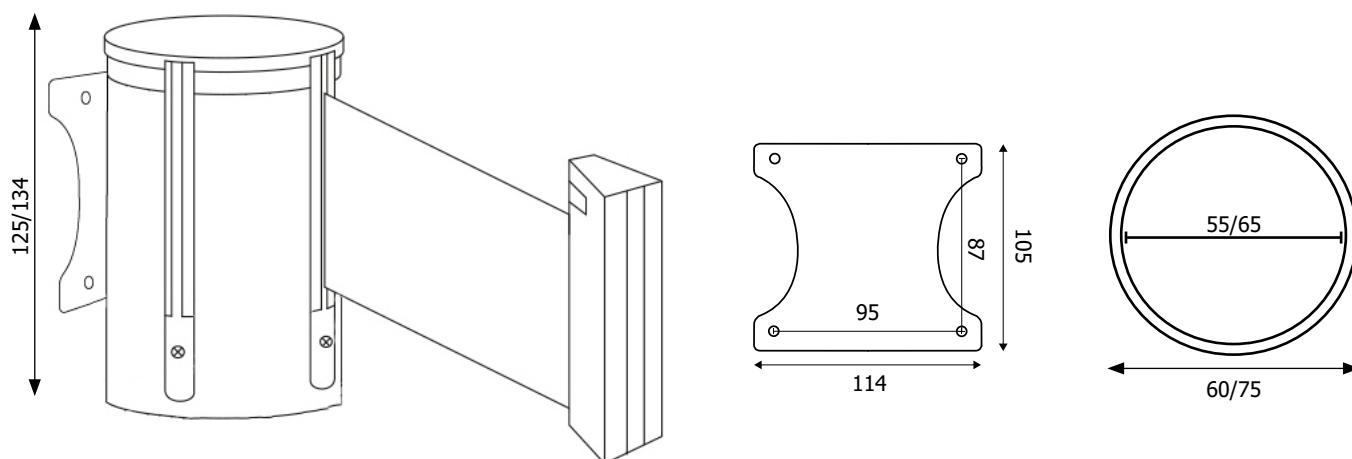

STOP54-64-60

Colonnine segnapercorso

SCHEDA TECNICA

DIMENSIONI PRODOTTO (mm)

Codice	Dim. ØxH	Lunghezza nastro	Colore nastro	Cod. EAN
STOP54/B	60x125	3 metri	blu	0755899243129
STOP54/N	60x125	3 metri	nero	0755899243136
STOP54/R	60x125	3 metri	rosso	0755899243143
STOP54/V	60x125	3 metri	verde	0755899243150
STOP54/BI	60x125	3 metri	bianco	0755899243181
STOP54/GI	60x125	3 metri	giallo	0755899261871
STOP54/BR	60x125	3 metri	bianco e rosso	0755899249152
STOP54/GN	60x125	3 metri	giallo e nero	0755899249145
STOP54/AR	60x125	3 metri	arancio	0755899261864
STOP64/B	75x134	4 metri	blu	0755899249602
STOP64/N	75x134	4 metri	nero	0755899261888
STOP64/R	75x134	4 metri	rosso	0755899249619
STOP60	Clip ricevente a muro in ABS nero 15x100 mm			0755899243204

MISURE IMBALLO (mm/kg)

Codice	n. art. per imballo	Dim. imballo	peso art. e imballo
STOP54/B	1	25 X 21 X 22	1
STOP54/N	1	25 X 21 X 22	1
STOP54/R	1	25 X 21 X 22	1
STOP54/V	1	25 X 21 X 22	1
STOP54/BI	1	25 X 21 X 22	1
STOP54/GI	1	25 X 21 X 22	1
STOP54/BR	1	25 X 21 X 22	1
STOP54/GN	1	25 X 21 X 22	1
STOP54/AR	1	25 X 21 X 22	1
STOP64/B	1	25 X 21 X 22	1
STOP64/N	1	25 X 21 X 22	1
STOP64/R	1	25 X 21 X 22	1
STOP60	1	100 x 100 x 30	Busta