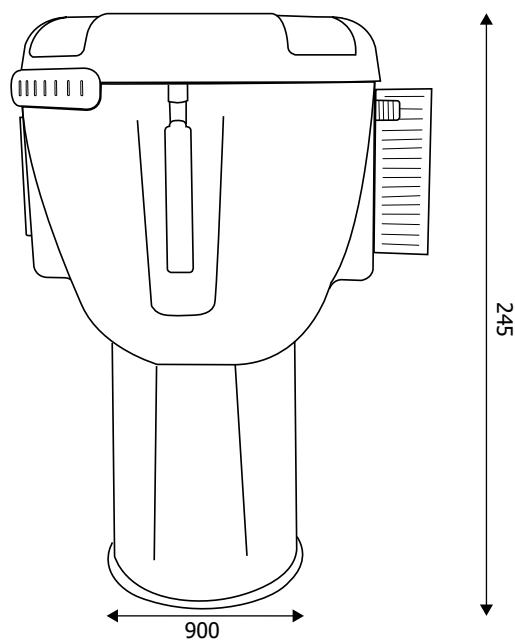

STOP56 Colonnine segnapercorso

SCHEDA TECNICA

STRUTTURA

MATERIALE: ABS

FINITURA: rosso/nero

GRAFICA

MONOFACCIALE/BIFACCIALE

PERSONALIZZAZIONE: nastro

NASTRO 10 metri

COLORE: bianco/rosso

Aggancio per cono in ABS Rosso con tappo superiore nero. Nastro bianco/rosso da 10 metri. Cono non incluso.

STOP56

Colonnine segnapercorso

SCHEDA TECNICA

DIMENSIONI PRODOTTO (mm)

Codice	Dim. ØxH	Lunghezza nastro	Colore nastro	Cod. EAN
STOP56	160x245	10 metri	bianco e rosso	0755899261833