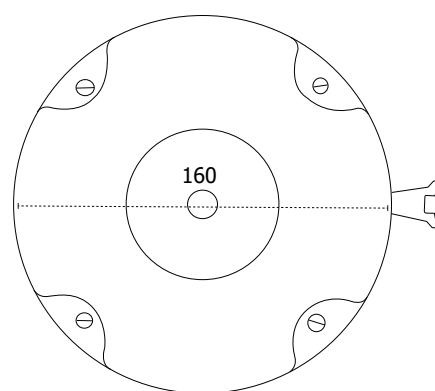

STOP56 Colonnine segnapercorso

SCHEDA TECNICA

STRUTTURA

MATERIALE: ABS

FINITURA: rosso/nero

GRAFICA

MONOFACCIALE/BIFACCIALE

PERSONALIZZAZIONE: nastro

NASTRO 10 metri

COLORE: bianco/rosso

Aggancio per cono in ABS Rosso con tappo superiore nero. Nastro bianco/rosso da 10 metri. Cono non incluso.

STOP56

Colonnine segnapercorso

SCHEDA TECNICA

DIMENSIONI PRODOTTO (mm)

Codice	Dim. ØxH	Lunghezza nastro	Colore nastro	Cod. EAN
STOP56	160x245	10 metri	bianco e rosso	0755899261833