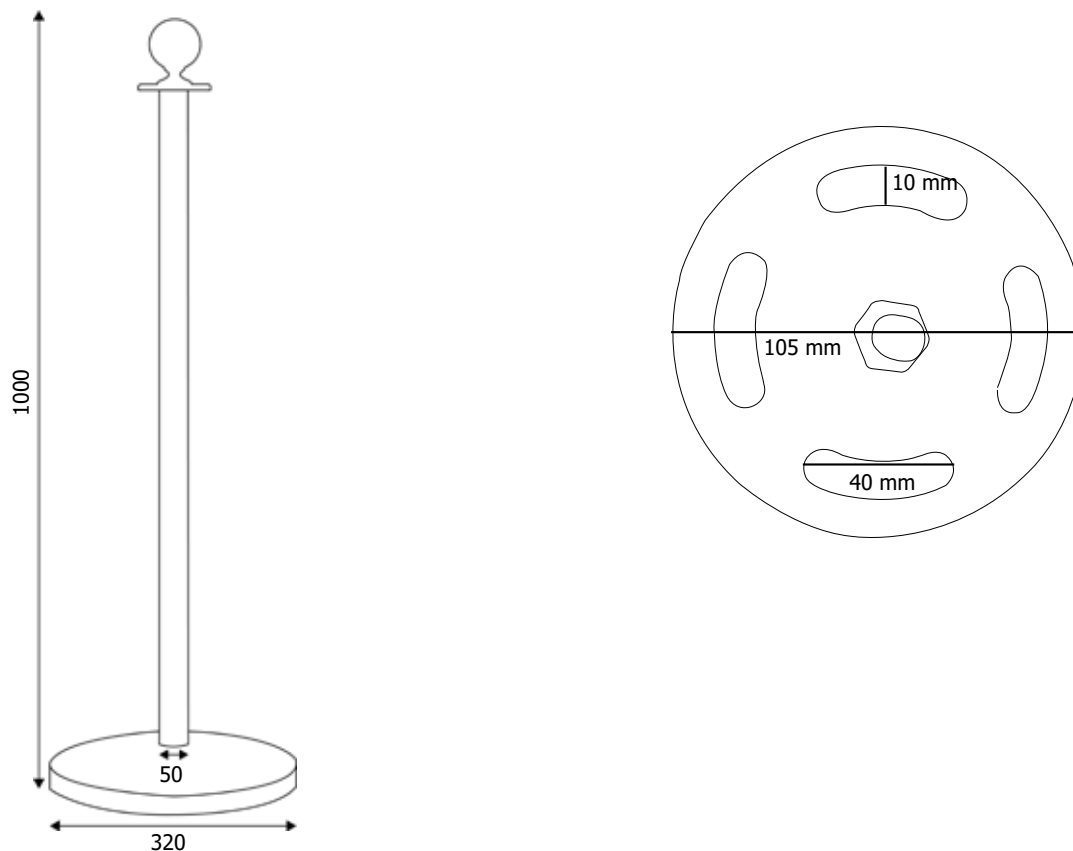

### STRUTTURA

MATERIALE: metallo

FINITURA: nero opaco

INDOOR/OUTDOOR

PESO: 6,50 kg

### CORDONE

MATERIALE: poliestere

COLORE: rosso

COLORE: nero

COLORE: blu

Colonnine segnapercorso con montante e base in metallo nero opaco. Cordoni intrecciati L=2 mt in poliestere di colore rosso, blu o nero con moschettoni per attacco a colonnina. Attacco a muro nero opaco. Anello antiruggine in ABS nero per utilizzo interno ed esterno.

**STOP41N-47R-B-N-40N**  
**Colonnine segnapercorso**
**SCHEDA TECNICA**

**DIMENSIONI PRODOTTO (mm)**

Codice	Dim. ØxH	Lunghezza cordone	Cod EAN
STOP41/N	320x1000	-	0768855786004
STOP47/R	-	2000	0768855786035
STOP47/B	-	2000	0768855786011
STOP47/N	-	2000	0768855786028
STOP40/N	50x35x40		0768855786042

**MISURE IMBALLO (mm/kg)**

Codice	n. art. per imballo	Dim. imballo	Peso art.	Peso art. e imballo
STOP41/N	2	390x1020x150	6,5	18,00
STOP47/R	-	-	1,00	-
STOP47/B	-	-	1,00	-
STOP47/N	-	-	1,00	-
STOP40/N	-	-	0,30	-