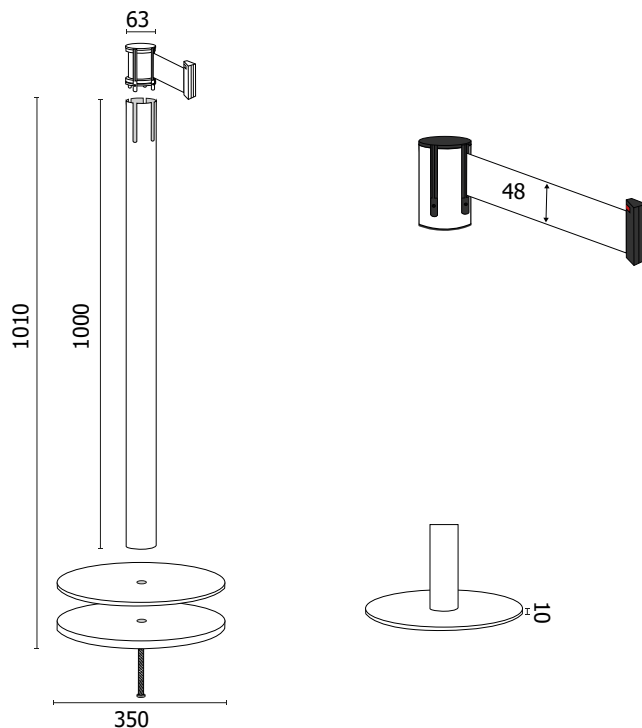

TEND004 Colonnine segnapercorso

SCHEMA TECNICA

PROTEZIONE ANTIRUGGINE
ALLA FINE DELLA COLONNA

STRUTTURA

-  MATERIALE: metallo
-  FINITURA: giallo
-  INDOOR/OUTDOOR
-  PESO: 10,5 kg

GRAFICA

-  MONOFACCIALE/BIFACCIALE
-  PERSONALIZZAZIONE

Colonnine Tendilinea con base piatta antinciampo e antiscivolo montante in metallo con finitura giallo. Peso totale kg 10,5. Tappo superiore con tre clip riceventi e nastro retrattile in polipropilene di lunghezza 3 m con sistema autofrenante e clip di sicurezza, personalizzabile da entrambi i lati con logo ad 1 o più colori. Dotate di anello antiruggine in ABS nero per utilizzo interno ed esterno.

TEND004

Colonnine segnapercorso

SCHEDA TECNICA

DIMENSIONI PRODOTTO (mm)

Codice	Colore nastro	Dim. ØxH	Finitura colonnina	L nastro	Cod. EAN
TEND004/R	rosso	350x1010	giallo	3 metri	0768855758537
TEND004/B	blu	350x1010	giallo	3 metri	0768855758513
TEND004/N	nero	350x1010	giallo	3 metri	0768855758520
TEND004/GN	giallo nero	350x1010	giallo	3 metri	0768855758575
TEND004/BR	bianco rosso	350x1010	giallo	3 metri	0768855758568
TEND004/BI	bianco	350x1010	giallo	3 metri	0768855758551
TEND004/V	verde	350x1010	giallo	3 metri	0768855758544
TEND004/AR	arancio	350x1010	giallo	3 metri	0755899261758
TEND004/GI	giallo	350x1010	giallo	3 metri	0755899261765

MISURE IMBALLO (mm/kg)

Codice	n. art. per imballo	Dim. imballo	Peso art.	Peso art. e imballo
TEND004/R	2	390x1020x150	10,50	23,00
TEND004/B	2	390x1020x150	10,50	23,00
TEND004/N	2	390x1020x150	10,50	23,00
TEND004/GN	2	390x1020x150	10,50	23,00
TEND004/BR	2	390x1020x150	10,50	23,00
TEND004/BI	2	390x1020x150	10,50	23,00
TEND004/V	2	390x1020x150	10,50	23,00
TEND004/AR	2	390x1020x150	10,50	23,00
TEND004/GI	2	390x1020x150	10,50	23,00