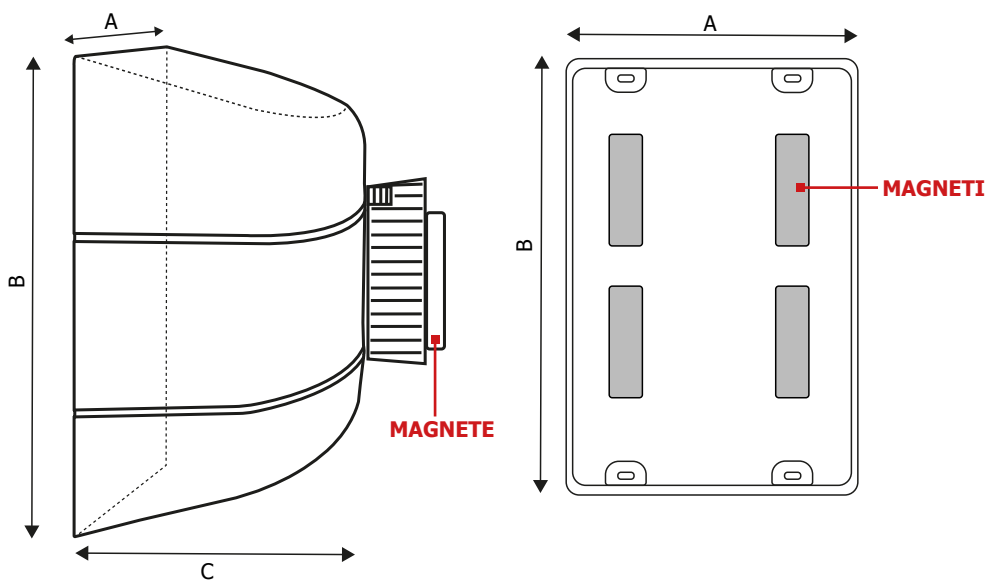

STOP54M-N-74M-N

Colonnine segnapercorso

SCHEDA TECNICA

STOP54M/N

STOP74M/N

STRUTTURA

-  MATERIALE: ABS
-  FINITURA: nero opaco
-  INDOOR
-  MAGNETICO

GRAFICA

-  MONOFACCIALE/BIFACCIALE
-  PERSONALIZZAZIONE: nastro

NASTRO 3 metri

-  COLORE: nero

NASTRO 5 metri

-  COLORE: nero

Attacco a muro in ABS nero opaco con nastro nero retrattile da 3 e 5 metri. Retro e clip di chiusura dotati di magneti. Fissaggio a superfici metalliche senza l'utilizzo di viti.

STOP54M-N-74M-N

Colonnine segnapercorso

SCHEDA TECNICA

STOP54M/N

STOP74M/N

DIMENSIONI PRODOTTO (mm)

Codice	Dim. AxBxC	Lunghezza nastro	Colore nastro	Cod. EAN
STOP54M/N	76x138x73	3 metri	nero	0768855778771
STOP74M/N	95x145x90	5 metri	nero	0768855778788