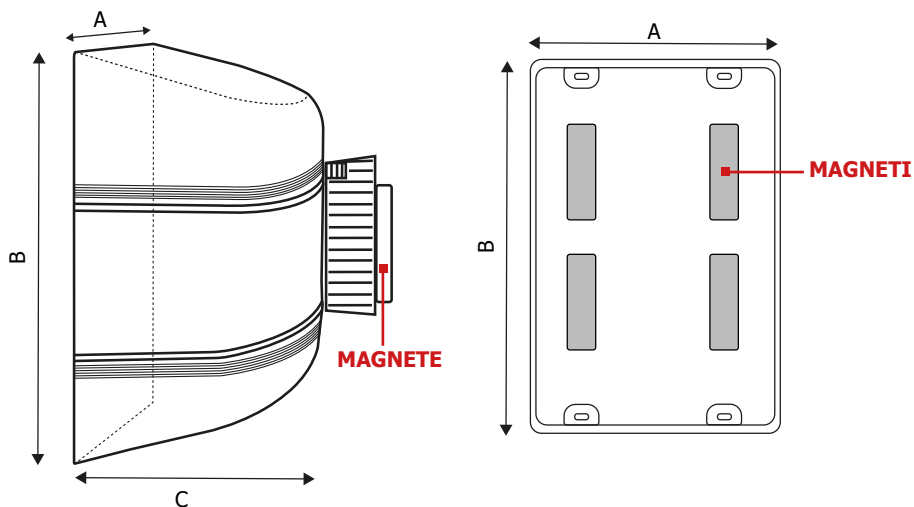

STOP54M-N-74M-N

Colonnine segnapercorso

SCHEDA TECNICA

STOP54M/N

STOP74M/N

STRUTTURA

-  MATERIALE: ABS
-  FINITURA: nero opaco
-  INDOOR
-  MAGNETICO

GRAFICA

-  MONOFACCIALE/BIFACCIALE
-  PERSONALIZZAZIONE: nastro

NASTRO 3 metri

-  COLORE: nero

NASTRO 5 metri

-  COLORE: nero

Attacco a muro in ABS nero opaco con nastro nero retrattile da 3 e 5 metri. Retro e clip di chiusura dotati di magneti. Fissaggio a superfici metalliche senza l'utilizzo di viti.

STOP54M-N-74M-N

Colonnine segnapercorso

SCHEDA TECNICA

STOP54M/N

STOP74M/N

DIMENSIONI PRODOTTO (mm)

Codice	Dim. AxBxC	Lunghezza nastro	Colore nastro	Cod. EAN
STOP54M/N	76x138x73	3 metri	nero	0768855778771
STOP74M/N	95x145x90	5 metri	nero	0768855778788