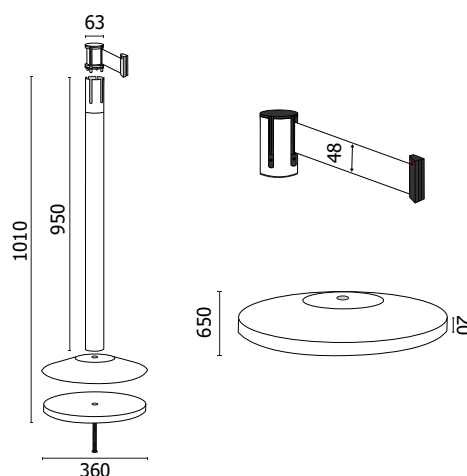

**STRUTTURA**

-  MATERIALE: acciaio inox
-  FINITURA: acciaio lucido
-  INDOOR/OUTDOOR
-  PESO: 10 kg

**GRAFICA**

-   MONOFACCIALE/BIFACCIALE
-  PERSONALIZZAZIONE

**NASTRO**

-  MATERIALE: polipropilene
-  COLORE: rosso
-  COLORE: blu
-  COLORE: nero
-  COLORE: bianco
-  COLORE: verde
-  COLORE: giallo
-  COLORE: arancione
-  COLORE: bianco/rosso
-  COLORE: nero/giallo
-  COLORE: grigio

Colonnine tendinastro in acciaio Inox con finitura lucida, dotate di sistema tendinastro autofrenante e 3 agganci riceventi. Base in cemento 65 mm con copertura superiore in acciaio finitura lucida e guarnizione inferiore anti-scioglimento. Inserto in ABS anti-ruggine tra colonna e base. Nastro in polipropilene altezza 48 mm, resistente agli agenti atmosferici di lunghezza 300 cm con clip di sicurezza finale. Personalizzabile da entrambi i lati con logo ad 1 o più colori. Peso totale kg 10. Adatte per uso interno ed esterno per utilizzo interno ed esterno.