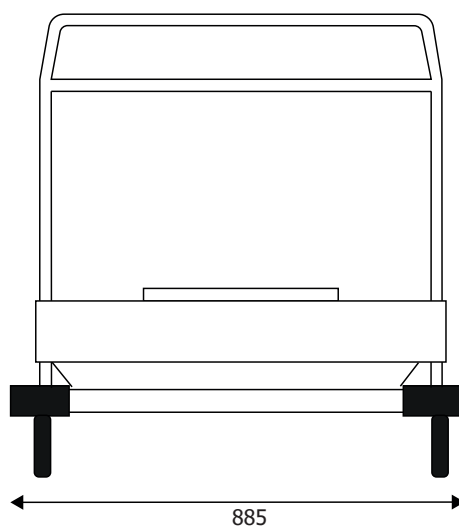

STRUTTURA

 MATERIALE: acciaio

 FINITURA: silver

 INDOOR/OUTDOOR

Carrello porta colonnine in acciaio verniciato a polveri silver. Dotato di ruote per lo spostamento delle colonnine. Il sistema di blocco delle ruote rende sicuro il carico e lo scarico delle colonnine. L'ampio maniglione facilita il direzionamento del carrello.

DIMENSIONI PRODOTTO (mm)

Codice	Dimensioni	Capienza	Cod. EAN
STOPCAR	1330x920x885	13 colonnine	0768855778917

MISURE IMBALLO (mm/kg)

Codice	Dim. imballo	Peso art.	Peso art. e imballo
STOPCAR	1500x1100x1000	20	25