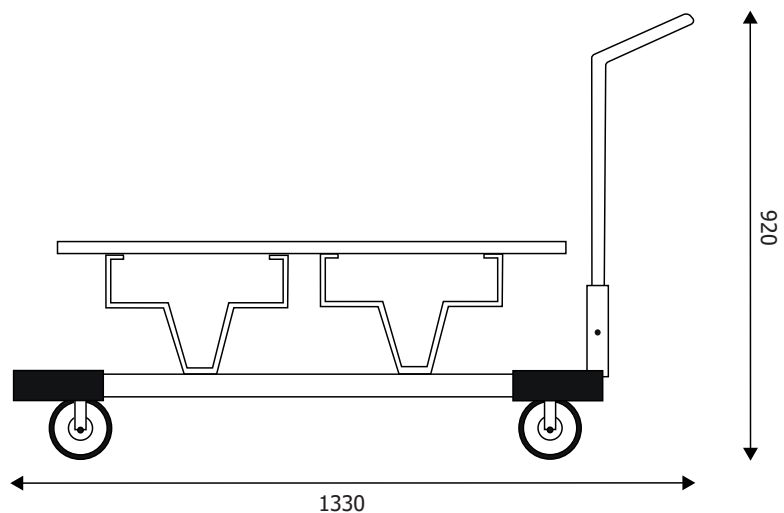

STRUTTURA

 MATERIALE: acciaio

 FINITURA: silver

 INDOOR/OUTDOOR

Carrello porta colonnine in acciaio verniciato a polveri silver. Dotato di ruote per lo spostamento delle colonnine. Il sistema di blocco delle ruote rende sicuro il carico e lo scarico delle colonnine. L'ampio maniglione facilita il direzionamento del carrello.

DIMENSIONI PRODOTTO (mm)

Codice	Dimensioni	Capienza	Cod. EAN
STOPCAR	1330x920x885	13 colonnine	0768855778917

MISURE IMBALLO (mm/kg)

Codice	Dim. imballo	Peso art.	Peso art. e imballo
STOPCAR	1500x1100x1000	20	25