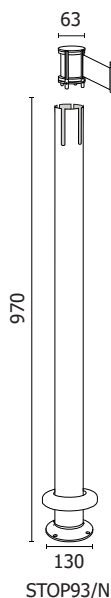

STRUTTURA

-  MATERIALE: metallo
-  FINITURA: nero
-  OUTDOOR
-  PESO: 5 kg
-  FISSAGGIO A TERRA

GRAFICA

-  MONOFACCIALE/BIFACCIALE
-  PERSONALIZZAZIONE

NASTRO

-  MATERIALE: polipropilene
-  COLORE: rosso
-  COLORE: blu
-  COLORE: nero
-  COLORE: bianco
-  COLORE: verde
-  COLORE: giallo
-  COLORE: arancione
-  COLORE: bianco/rosso
-  COLORE: nero/giallo
-  COLORE: grigio

Colonnina tendinastro da esterno con base tassellabile, in metallo con finitura nero opaco. Disponibile in due modelli: con nastro in varie colorazioni, lunghezza 3 mt e clip di sicurezza (STOP93), oppure con aggiunta di traversa in alluminio lunghezza 1,5 mt, con nastro nero (STOP94). Adatte per uso esterno. Taselli inclusi.

DIMENSIONI PRODOTTO (mm)

Codice	Finitura montante	Traversa L	Nastro LxH	Dim. ØxH	Cod. EAN
STOP93	nero opaco	-	3 m x48	130x970	0755899261819

DIMENSIONI IMBALLO (mm/kg)

Codice	n. art. per imballo	Dim. imballo	peso art. e imballo
STOP93	2	1000x300x200	10