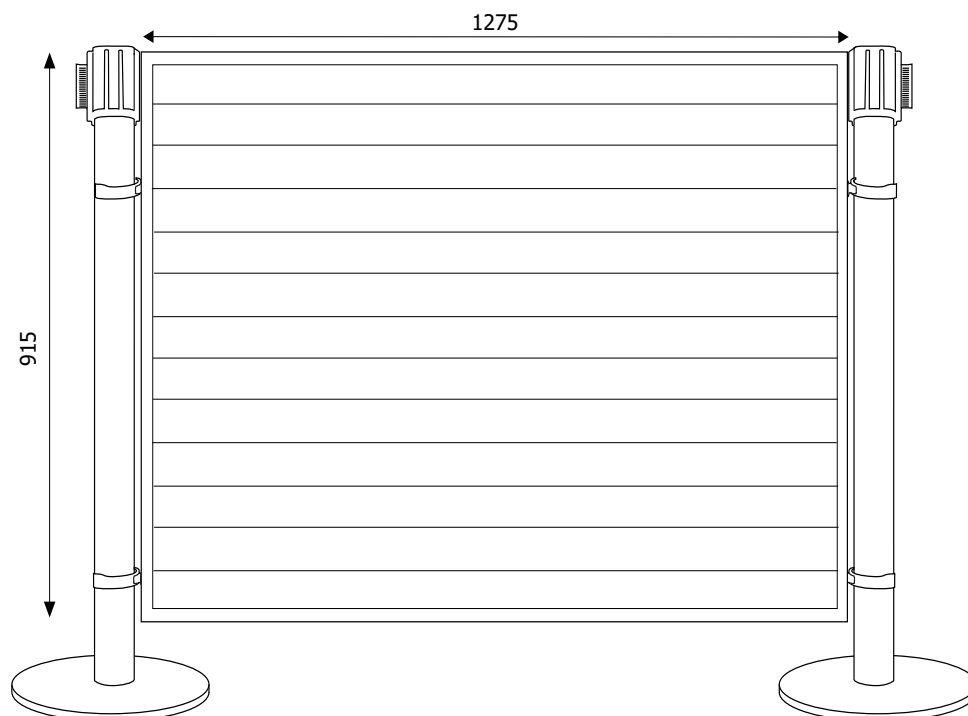

STOP15 Colonnine segnapercorso

SCHEDA TECNICA

STRUTTURA

MATERIALE: metallo

FINITURA: nero opaco

INDOOR/OUTDOOR

Kit espositivo composto da pannello dogato nero completo di 4 agganci. Accessori: ripiano disponibile in 2 lunghezze, cesto contenitivo e ganci. Applicabile a tutte le colonnine con nastro.

STOP15

Colonnine segnapercorso

SCHEDA TECNICA

DIMENSIONI PRODOTTO (mm)

Codice	Descrizione	Dimimensione	Cod. EAN
STOP15	parte in metallo nero opaco completo di 4 agganci	1275x915x20	0768855786066
STOP15/RP1	ripiano in metallo	1257x270x43	768855786097
STOP15/RP2	ripiano in metallo	600x270x43	0768855786103
STOP15/CE	cesto in acciaio per parete dogata	600x300x100	0768855786073
STOP15/GAN	ganci in acciaio lunghezza 20 cm per parete dogata	-	0768855786080