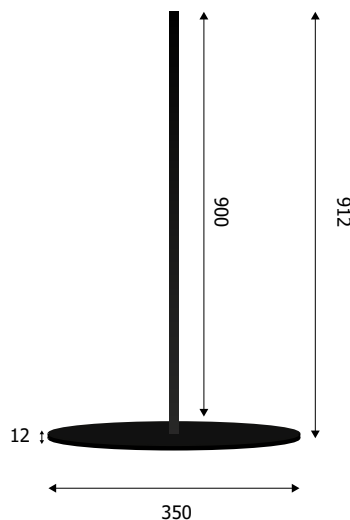

STRUTTURA

-  MATERIALE: metallo
-  FINITURA: nero opaco
-  INDOOR/OUTDOOR

CORDINO

-  MATERIALE: elastico
-  COLORE: rosso
-  COLORE: nero

DIAMETRO MONTANTE

MUSE003/N - 004/N

MUSE003 - 004

Colonnina linea MUSEUM finitura nero opaco con base piatta diametro 350 mm. Montanti altezza 450 o 900 mm, diametro 25 mm con foro passante per cordino e grano superiore di bloccaggio. Cordino elastico colore rosso o nero diametro 5 mm, lunghezza 5 o 25 metri.

DIMENSIONI PRODOTTO (mm)

Codice	Descrizione	Dim. base ØxH	Dim. montante ØxH	Cod. EAN
MUSE002	colonnina	350x12	25x900	0768855758674

DIMENSIONI PRODOTTO (mm)

Codice	Descrizione	Lunghezza cordino	Ø	Colore	Cod. EAN
MUSE003	cordino	5 metri	5	ROSSO	0768855758681
MUSE003/N	cordino	5 metri	5	NERO	0755899261918
MUSE004	cordino	25 metri	5	ROSSO	0768855758698
MUSE004/N	cordino	25 metri	5	NERO	0755899261925

DIMENSIONI IMBALLO (mm/kg)

Codice	Dimensione imballo	Peso art.	Peso art. e imballo
MUSE002	420x930x30	12	14
CORDINO	300x200x300	0,1	0,3