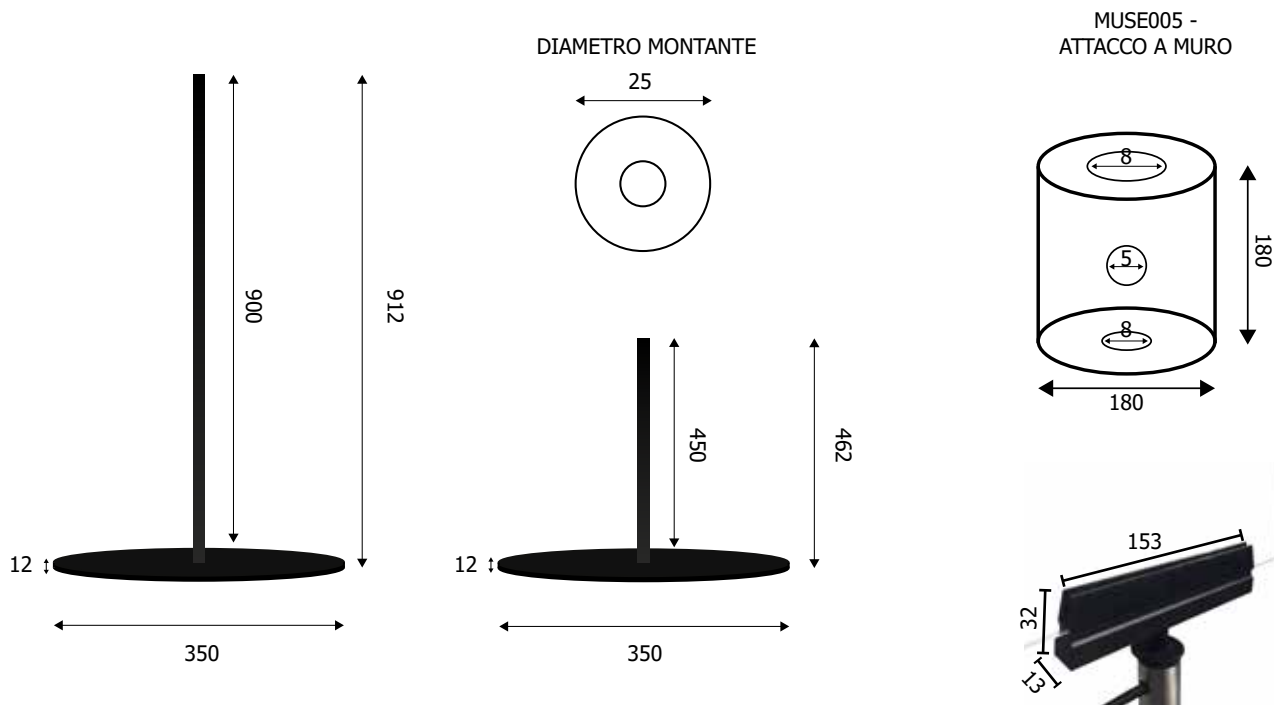

MUSE005

STRUTTURA

-  **MATERIALE COLONNINA:** metallo
-  **MATERIALE PORTA AVVISI :** plexiglass/metallo
-  **FINITURA:** nero opaco
-  **INDOOR/OUTDOOR**
-  **PESO muse001:** 6,20 kg
-  **PESO muse002:** 6,60 kg

CORDINO

-  **MATERIALE:** elastico
-  **COLORE:** rosso
-  **COLORE:** nero

Colonnina linea MUSEUM finitura nero opaco con base piatta diametro 350 mm. Montanti altezza 450 o 900 mm, diametro 25 mm con foro passante per cordino e grano superiore di bloccaggio. Cordino elastico colore rosso o nero diametro 5 mm, lunghezza 5 o 25 metri. Porta avvisi in metallo verniciato a polveri nero con tasca in plexi trasparente f.to A5 o A4, orizzontale o verticale.

MUSE001-002-003-004-005-006
Colonnine segnapercorso
SCHEDA TECNICA

DIMENSIONI PRODOTTO (mm)

Codice	Descrizione	Peso	Dim. base ØxH	Dim. montante ØxH	Cod. EAN
MUSE001	colonnina	6,20	350x12	25x450	0768855758667
MUSE002	colonnina	6,60	350x12	25x900	0768855758674

DIMENSIONI PRODOTTO (mm)

Codice	Descrizione	Dim. ØxH	Cod. EAN
MUSE005	attacco a muro	18x18	0768855758704
MUSE006A4V	porta avvisi f.to A4 verticale		0755899261932
MUSE006A4H	porta avvisi f.to A4 orizzontale		0755899261949
MUSE006A5V	porta avvisi f.to A5 verticale		0768855778863
MUSE006A5H	porta avvisi f.to A5 orizzontale		0768855778870