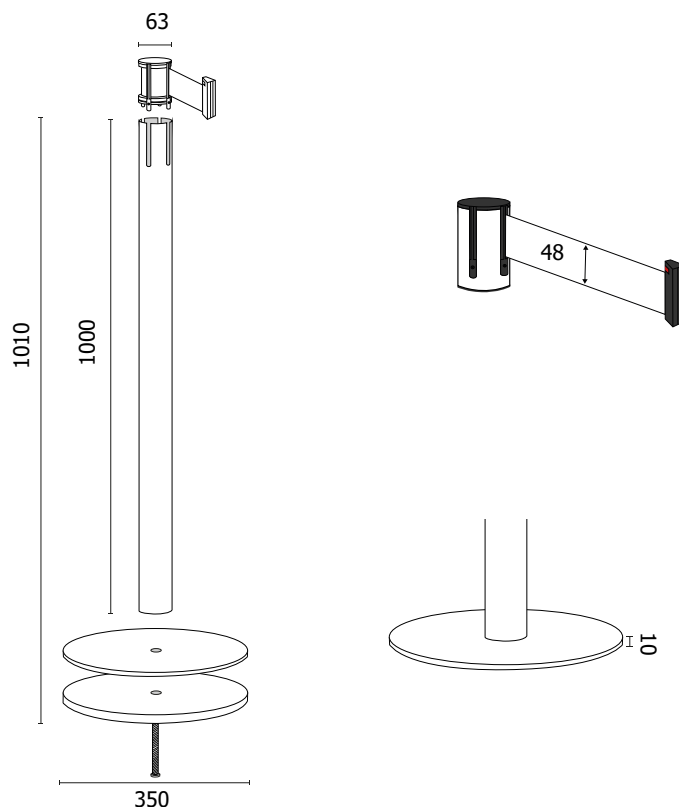

TEND001 Colonnine segnapercorso

SCHEMA TECNICA

STRUTTURA

-  **MATERIALE:** acciaio inox
-  **FINITURA:** acciaio spazzolato
-  **INDOOR/OUTDOOR**
-  **PESO:** 10,5 kg

GRAFICA

-  **MONOFACCIALE/BIFACCIALE**
-  **PERSONALIZZAZIONE NASTYRO**

Colonnine Tendilinea con base piatta antinciampo e antiscivolo montante in acciaio inox spazzolato. Peso totale kg 10,5. Dotate di anello antiruggine in ABS nero. Tappo superiore con tre clip riceventi e nastro retrattile in polipropilene di lunghezza 3 m con sistema autofrenante e clip di sicurezza, personalizzabile da entrambi i lati con logo ad 1 o più colori. Anello antiruggine in ABS nero per utilizzo interno ed esterno.

TEND001

Colonnine segnapercorso

SCHEDA TECNICA

DIMENSIONI PRODOTTO (mm)

Codice	Colore nastro	Dim. ØxH	Finitura colonnina	L nastro	Cod. EAN
TEND001/R	rosso	350x1010	acciaio spazzolato	3 metri	0768855758322
TEND001/B	blu	350x1010	acciaio spazzolato	3 metri	0768855758308
TEND001/N	nero	350x1010	acciaio spazzolato	3 metri	0768855758315
TEND001/GN	giallo nero	350x1010	acciaio spazzolato	3 metri	0768855758360
TEND001/BR	bianco rosso	350x1010	acciaio spazzolato	3 metri	0768855758353
TEND001/BI	bianco	350x1010	acciaio spazzolato	3 metri	0768855758346
TEND001/V	verde	350x1010	acciaio spazzolato	3 metri	0768855758339
TEND001/AR	arancio	350x1010	acciaio spazzolato	3 metri	0755899261697
TEND001/GI	giallo	350x1010	acciaio spazzolato	3 metri	0755899261703

MISURE IMBALLO (mm/kg)

Codice	n. art. per imballo	Dim. imballo	Peso art.	Peso art. e imballo
TEND001/R	2	390x1020x150	10,50	23,00
TEND001/B	2	390x1020x150	10,50	23,00
TEND001/N	2	390x1020x150	10,50	23,00
TEND001/GN	2	390x1020x150	10,50	23,00
TEND001/BR	2	390x1020x150	10,50	23,00
TEND001/BI	2	390x1020x150	10,50	23,00
TEND001/V	2	390x1020x150	10,50	23,00
TEND001/AR	2	390x1020x150	10,50	23,00
TEND001/GI	2	390x1020x150	10,50	23,00