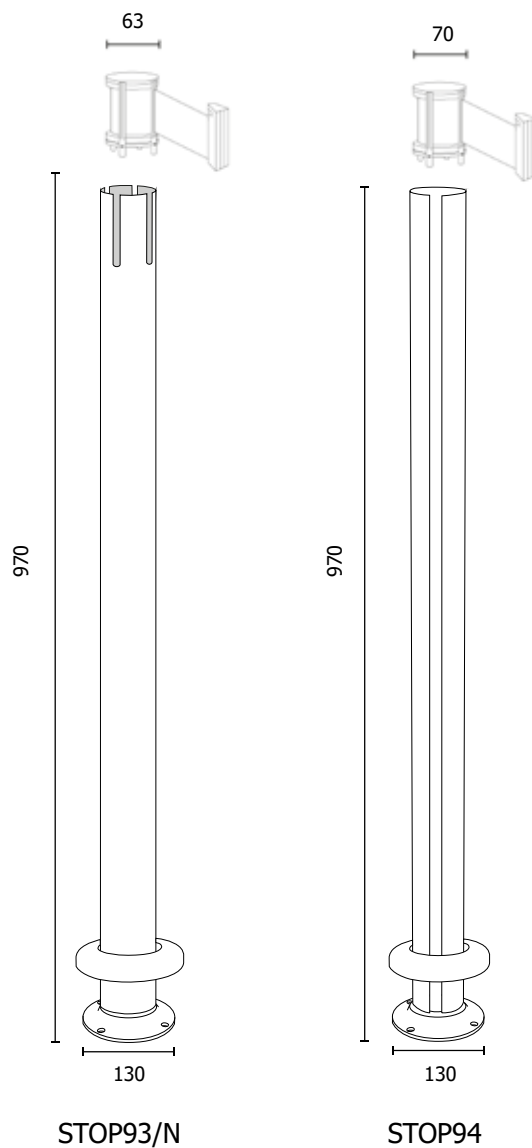

MATERIALE: metallo

FINITURA: nero opaco

OUTDOOR

PESO: 5 kg

FISSAGGIO A TERRA

GRAFICA

MONOFACCIALE/BIFACCIALE

PERSONALIZZAZIONE: nastro

NASTRO

MATERIALE: polipropilene

COLORE: nero

Colonnina tendinastro da esterno con base tassellabile, in metallo con finitura nero opaco. Disponibile in due modelli: con nastro nero retrattile lunghezza 3 mt e clip di sicurezza (STOP93/N), oppure con aggiunta di traversa in alluminio lunghezza 1,5 mt (STOP94). Adatte per uso esterno. Taselli non inclusi.

STOP93N-94-94TR

Colonnine segnapercorso

SCHEDA TECNICA

STOP93/N

STOP94

DIMENSIONI PRODOTTO (mm)

Codice	Finitura montante	Traversa L	Colore nastro	Nastro LxH	Dim. ØxH	Cod. EAN
STOP93/N	nero opaco	-	nero	3 m x48	130x970	0755899261819
STOP94	nero opaco	1500	nero	3,5 m x48	130x970	0755899261826
STOP94/TR	traversa in alluminio finitura nero L 1,5 metri				1500x60	0768855780064

DIMENSIONI IMBALLO (mm/kg)

Codice	n. art. per imballo	Dim. imballo	peso art. e imballo
STOP93/N	2	1000x300x200	10
STOP94	2 colonne + 2 traversa	2500x400x300	20
STOP94/TR	1	1500x100x100	5