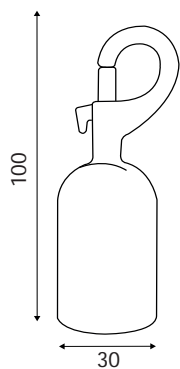

STOP39/N
STOP39/B
STOP39/R

STOP39/L

STOP38/G

STOP38/S

STOP38/N

STOP45

STOP45/A3

Cordone intrecciato nei colori nero, blu o rosso. Cordone a 5 intrecci nei colori grigio, corda, blu, rosso, verde, giallo e nero. Moschettoni per cordone finitura gold, cromo lucido o nero opaco. Porta avvisi in plexiglass trasparente spessore 2 mm, formato A4 e A3.

Codice	Descrizione	Cod. EAN
STOP38/G	Moschettoni per cordone finitura gold	0755899242870
STOP38/S	Moschettoni per cordone finitura silver	0755899242887
STOP38/N	Moschettoni per cordone finitura nero opaca	0768855786059
STOP39/R	Cordone intrecciato per colonnine senza moschettoni rosso	0755899242894
STOP39/B	Cordone intrecciato per colonnine senza moschettoni blu	0755899242900
STOP39/N	Cordone intrecciato per colonnine senza moschettoni nero	0755899242917
STOP39/L	Cordone intrecciato per colonnine opacizzato a 5 intrecci senza moschettoni	0768855778856
STOP45	Applicazione porta avvisi f.to A4 per colonnina	0755899243020
STOP45/A3	Applicazione porta avvisi f.to A3 per colonnina	0768855772045