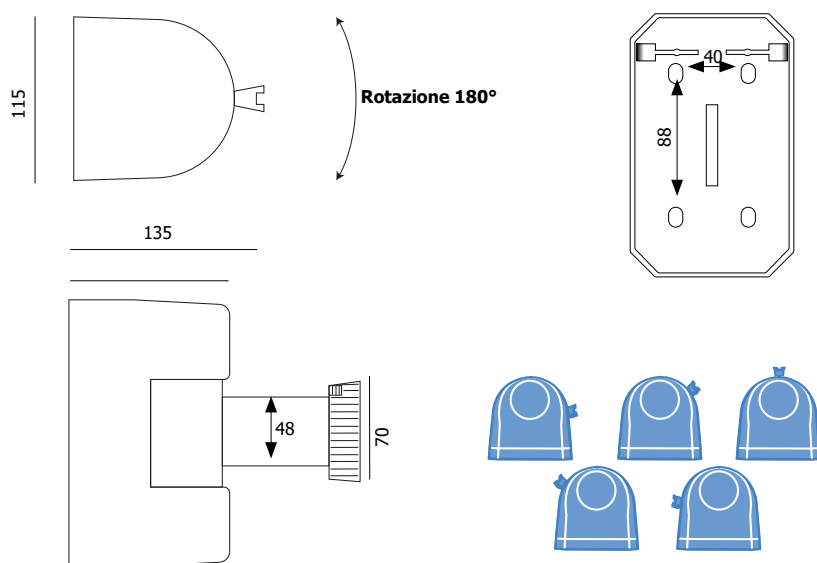

STRUTTURA

-  MATERIALE: abs
-  COLORE: bianco/rosso
-  COLORE: nero/giallo
-  INDOOR/OUTDOOR
-  GIREVOLE

NASTRO

-  MATERIALE: polipropilene
-  COLORE: bianco/rosso
-  COLORE: nero/giallo

Attacco a muro girevole in ABS, disponibile con nastro giallo/nero per la versione STOP75/GN e bianco/rosso per il modello STOP76/BR. Nastro retrattile lungo 4,5 metri ruotabile a 180 gradi. Compatibili a tutte le tipologie di colonnine e alla clip a muro STOP60 (non inclusa).

DIMENSIONI PRODOTTO (mm)

Codice	Dim. AxBxC	Lunghezza nastro	Colore nastro	Cod. EAN
STOP75/GN	115x185x135	4,5 metri	giallo/nero	0768855785953
STOP76/BR	115x185x135	4,5 metri	bianco/rosso	0768855785960

DIMENSIONI IMBALLO (mm/kg)

Codice	n. art. per imballo	Dim. imballo	peso art. e imballo
STOP75/GN	1	300x200x100	2
STOP76/BR	1	300x200x100	2