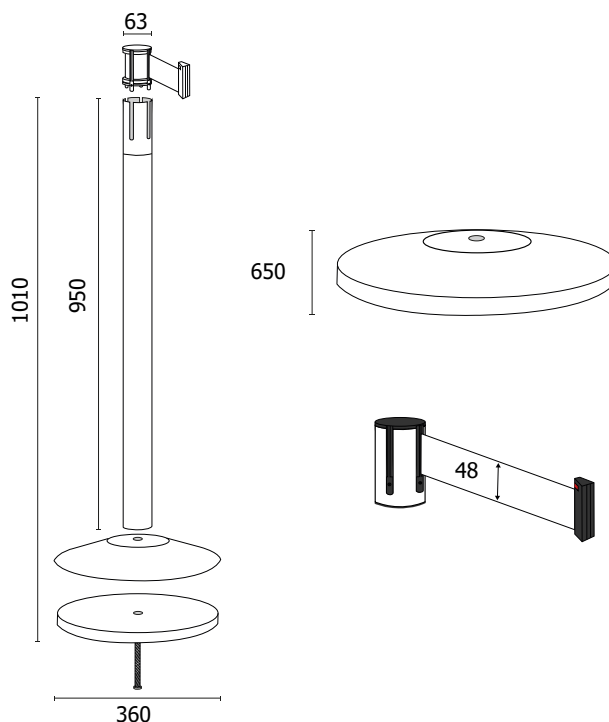

### STRUTTURA

-  MATERIALE: metallo
-  FINITURA: nero opaco
-  INDOOR/OUTDOOR
-  PESO: 10 kg

### DIMENSIONI PRODOTTO (mm)

Codice	Colore nastro	Dim. ØxH	Lunghezza nastro	Cod. EAN
<b>STOP80/R</b>	rosso	360x1010	3 metri	0755899243327
<b>STOP80/B</b>	blu	360x1010	3 metri	0755899243280
<b>STOP80/N</b>	nero	360x1010	3 metri	0755899243297
<b>STOP80/GN</b>	giallo nero	360x1010	3 metri	0755899243341
<b>STOP80/BR</b>	bianco rosso	360x1010	3 metri	0755899243310
<b>STOP80/BI</b>	bianco	360x1010	3 metri	0755899243303
<b>STOP80/V</b>	verde	360x1010	3 metri	0755899243334
<b>STOP80/AR</b>	arancio	360x1010	3 metri	0755899261673
<b>STOP80/GI</b>	giallo	360x1010	3 metri	0755899261680
<b>STOP85</b>	-	360x1010	-	0768855778405

### MISURE IMBALLO (mm/kg)

Codice	n. art. per imballo	Dim. imballo	Peso art.	Peso art. e imballo
<b>STOP80/R</b>	2	390x1020x150	10,00	22,00
<b>STOP80/B</b>	2	390x1020x150	10,00	22,00
<b>STOP80/N</b>	2	390x1020x150	10,00	22,00
<b>STOP80/GN</b>	2	390x1020x150	10,00	22,00
<b>STOP80/BR</b>	2	390x1020x150	10,00	22,00
<b>STOP80/BI</b>	2	390x1020x150	10,00	22,00
<b>STOP80/V</b>	2	390x1020x150	10,00	22,00
<b>STOP80/AR</b>	2	390x1020x150	10,00	22,00
<b>STOP80/GI</b>	2	390x1020x150	10,00	22,00
<b>STOP85</b>	2	390x1020x150	10,00	22,00