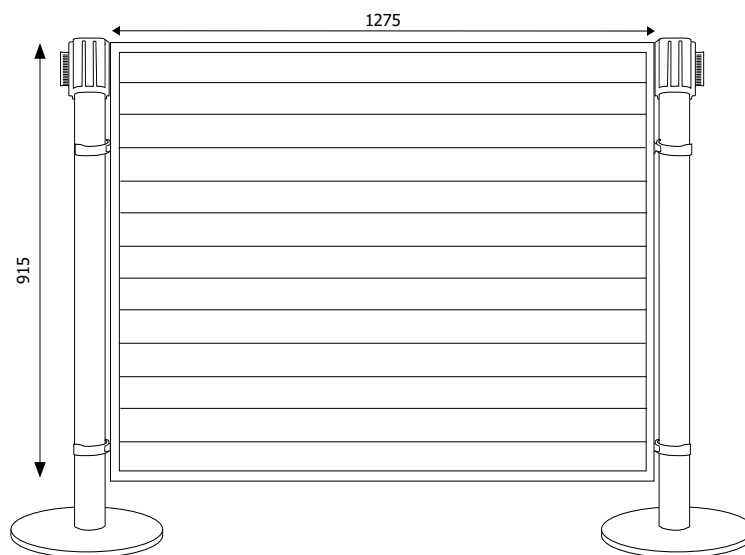

STRUTTURA

-  **MATERIALE:** metallo
-  **FINITURA:** nero opaco
-  **INDOOR/OUTDOOR**

Kit espositivo composto da pannello dogato nero completo di 4 agganci. Accessori: ripiano disponibile in 2 lunghezze, cesto contenitivo e ganci. Applicabile a tutte le colonnine con nastro.

DIMENSIONI PRODOTTO (mm)

Codice	Descrizione	Dimensione	Cod. EAN
STOP15	parte in metallo nero opaco completo di 4 agganci	1275x915x20	0768855786066
STOP15/RP1	ripiano in metallo	1257x270x43	768855786097
STOP15/RP2	ripiano in metallo	600x270x43	0768855786103
STOP15/CE	cesto in acciaio per parete dogata	600x300x100	0768855786073
STOP15/GAN	ganci in acciaio lunghezza 20 cm per parete dogata	-	0768855786080