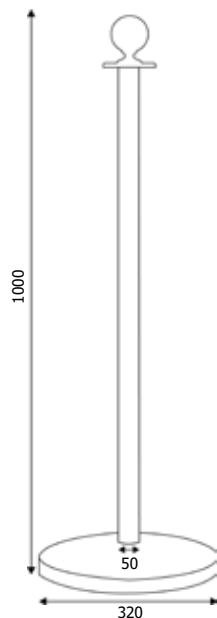

STRUTTURA

-  MATERIALE: metallo
-  FINITURA: nero opaco
-  INDOOR/OUTDOOR
-  PESO: 6,5 kg

CORDONE

-  MATERIALE: polipropilene
-  COLORE: rosso
-  COLORE: nero
-  COLORE: blu

Colonnine segnapercorso con montante e base in metallo nero opaco. Cordoni intrecciati L=2 mt in poliestere di colore rosso, blu o nero con moschettoni per attacco a colonnina. Attacco a muro nero opaco. Anello antiruggine in ABS nero per utilizzo interno ed esterno.

DIMENSIONI PRODOTTO (mm)

Codice	Dim. ØxH	Lunghezza cordone	Cod. EAN
STOP41/N	320x1000	-	0768855786004
STOP47/R	-	2000	0768855786035
STOP47/B	-	2000	0768855786011
STOP47/N	-	2000	0768855786028
STOP40/N	50x35x40		0768855786042

MISURE IMBALLO (mm/kg)

Codice	n. art. per imballo	Dim. imballo	Peso art.	Peso art. e imballo
STOP41/N	2	390x1020x150	6,5	18,00
STOP47/R	-	-	1,00	-
STOP47/B	-	-	1,00	-
STOP47/N	-	-	1,00	-
STOP40/N	-	-	0,30	-