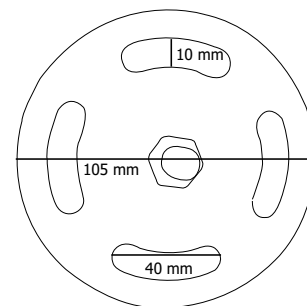

STRUTTURA

-  MATERIALE: metallo
-  FINITURA: nero opaco
-  INDOOR/OUTDOOR
-  PESO: 6,5 kg

CORDONE

-  MATERIALE: polipropilene
-  COLORE: rosso
-  COLORE: nero
-  COLORE: blu

Colonnine segnapercorso con montante e base in metallo nero opaco. Cordoni intrecciati L=2 mt in poliestere di colore rosso, blu o nero con moschettoni per attacco a colonnina. Attacco a muro nero opaco. Anello antiruggine in ABS nero per utilizzo interno ed esterno.

DIMENSIONI PRODOTTO (mm)

Codice	Dim. ØxH	Lunghezza cordone	Cod. EAN
STOP41/N	320x1000	-	0768855786004
STOP47/R	-	2000	0768855786035
STOP47/B	-	2000	0768855786011
STOP47/N	-	2000	0768855786028
STOP40/N	50x35x40		0768855786042

MISURE IMBALLO (mm/kg)

Codice	n. art. per imballo	Dim. imballo	Peso art.	Peso art. e imballo
STOP41/N	2	390x1020x150	6,5	18,00
STOP47/R	-	-	1,00	-
STOP47/B	-	-	1,00	-
STOP47/N	-	-	1,00	-
STOP40/N	-	-	0,30	-