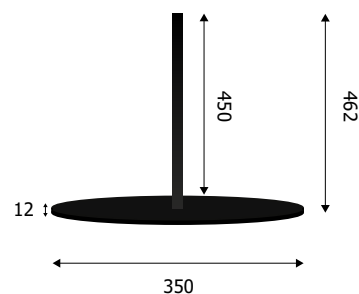

STRUTTURA

-  MATERIALE: metallo
-  FINITURA: nero opaco
-  INDOOR/OUTDOOR

CORDINO

-  MATERIALE: elastico
-  COLORE: rosso
-  COLORE: nero

MUSE003/N - 004/N

MUSE003 - 004

DIAMETRO MONTANTE

Colonnina linea MUSEUM finitura nero opaco con base piatta diametro 350 mm. Montanti altezza 450 o 900 mm, diametro 25 mm con foro passante per cordino e grano superiore di bloccaggio. Cordino elastico colore rosso o nero diametro 5 mm, lunghezza 5 o 25 metri.

DIMENSIONI PRODOTTO (mm)

Codice	Descrizione	Dim. base ØxH	Dim. montante ØxH	Cod. EAN
MUSE001	colonnina	350x12	25x450	0768855758667

DIMENSIONI PRODOTTO (mm)

Codice	Descrizione	Lunghezza cordino	Ø	Colore	Cod. EAN
MUSE003	cordino	5 metri	5	ROSSO	0768855758681
MUSE003/N	cordino	5 metri	5	NERO	0755899261918
MUSE004	cordino	25 metri	5	ROSSO	0768855758698
MUSE004/N	cordino	25 metri	5	NERO	0755899261925

DIMENSIONI IMBALLO (mm/kg)

Codice	Dimensione imballo	Peso art.	Peso art. e imballo
MUSE001	420x930x30	11,5	13,5
CORDINO	300x200x300	0,1	0,3