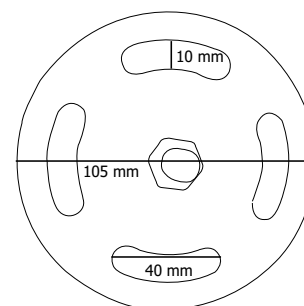

STRUTTURA

-  MATERIALE: metallo
-  FINITURA: cromo lucido
-  INDOOR/OUTDOOR
-  PESO: 6,5 kg

CORDONE

-  MATERIALE: polipropilene
-  COLORE: rosso
-  COLORE: nero
-  COLORE: blu

Colonnine segnapercorso con montante e base in metallo finitura cromo lucido. Cordoni intrecciati L=2 mt in poliestere di colore rosso, blu o nero con moschettoni per attacco a colonnina. Attacco a muro finitura silver lucido. Anello antiruggine in ABS nero

DIMENSIONI PRODOTTO (mm)

Codice	Dim. ØxH	Lunghezza cordone	Cod. EAN
STOP42	320x1000	-	0755899242955
STOP44/R	-	2000	0755899243013
STOP44/B	-	2000	0755899242993
STOP44/N	-	2000	0755899243006
STOP40/S	50x35x40		0755899242931

MISURE IMBALLO (mm/kg)

Codice	n. art. per imballo	Dim. imballo	Peso art.	Peso art. e imballo
STOP42	2	390x1020x150	6,5	18,00
STOP44/R	-	-	1,00	-
STOP44/B	-	-	1,00	-
STOP44/N	-	-	1,00	-
STOP40/S	-	-	0,30	-