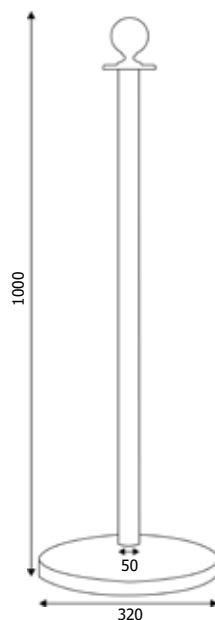

STRUTTURA

-  MATERIALE: metallo
-  FINITURA: cromo lucido
-  INDOOR/OUTDOOR
-  PESO: 6,5 kg

CORDONE

-  MATERIALE: polipropilene
-  COLORE: rosso
-  COLORE: nero
-  COLORE: blu

Colonnine segnapercorso con montante e base in metallo finitura cromo lucido. Cordoni intrecciati L=2 mt in poliestere di colore rosso, blu o nero con moschettoni per attacco a colonnina. Attacco a muro finitura silver lucido. Anello antiruggine in ABS nero

DIMENSIONI PRODOTTO (mm)

Codice	Dim. ØxH	Lunghezza cordone	Cod. EAN
STOP42	320x1000	-	0755899242955
STOP44/R	-	2000	0755899243013
STOP44/B	-	2000	0755899242993
STOP44/N	-	2000	0755899243006
STOP40/S	50x35x40		0755899242931

MISURE IMBALLO (mm/kg)

Codice	n. art. per imballo	Dim. imballo	Peso art.	Peso art. e imballo
STOP42	2	390x1020x150	6,5	18,00
STOP44/R	-	-	1,00	-
STOP44/B	-	-	1,00	-
STOP44/N	-	-	1,00	-
STOP40/S	-	-	0,30	-