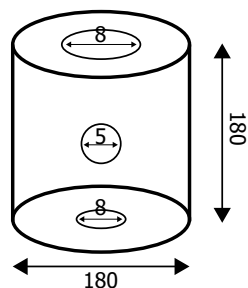

### STRUTTURA

MATERIALE MUSE006: metacrilato/metallo

MATERIALE MUSE005-010-011-012: metallo

MUSE011

MUSE012

MUSE010

MUSE005 -  
ATTACCO A MURO

MUSE012 - ATTACCO A MURO

MUSE010 - ADATTATORE

Accessori per linea MUSEUM, porta avvisi in metallo verniciato a polveri nero con tasca in metacrilato trasparente f.to A5 o A4, orizzontale o verticale. Barra delimitatrice in metallo verniciato a polveri nero lunghezza 2 metri. Adattatore con fori per la concatenazione delle colonnine a 90° o 180°, finitura nero opaco.

### DIMENSIONI PRODOTTO (mm)

Codice	Descrizione	Dimensione	Cod. EAN
MUSE005	attacco a muro	18x18	0768855758704
MUSE006A4V	porta avvisi f.to A4 verticale		0755899261932
MUSE006A4H	porta avvisi f.to A4 orizzontale		0755899261949
MUSE006A5V	porta avvisi f.to A5 verticale		0768855778863
MUSE006A5H	porta avvisi f.to A5 orizzontale		0768855778870
MUSE010	adattatore	65 x 35 x 65	0768855790148
MUSE011	barra	2 metri x 1 cm Ø	0768855790155
MUSE012	attacco a muro	40 x 30 x 40	0768855790162