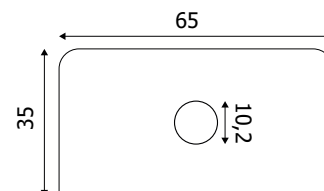

### STRUTTURA

MATERIALE MUSE006: metacrilato/metallo

MATERIALE MUSE005-010-011-012: metallo

MUSE011

MUSE012

MUSE010

MUSE005 -  
ATTACCO A MURO

MUSE012 - ATTACCO A MURO

MUSE010 - ADATTATORE

Accessori per linea MUSEUM, porta avvisi in metallo verniciato a polveri nero con tasca in metacrilato trasparente f.to A5 o A4, orizzontale o verticale. Barra delimitatrice in metallo verniciato a polveri nero lunghezza 2 metri. Adattatore con fori per la concatenazione delle colonnine a 90° o 180°, finitura nero opaco.

### DIMENSIONI PRODOTTO (mm)

Codice	Descrizione	Dimensione	Cod. EAN
MUSE005	attacco a muro	18x18	0768855758704
MUSE006A4V	porta avvisi f.to A4 verticale		0755899261932
MUSE006A4H	porta avvisi f.to A4 orizzontale		0755899261949
MUSE006A5V	porta avvisi f.to A5 verticale		0768855778863
MUSE006A5H	porta avvisi f.to A5 orizzontale		0768855778870
MUSE010	adattatore	65 x 35 x 65	0768855790148
MUSE011	barra	2 metri x 1 cm Ø	0768855790155
MUSE012	attacco a muro	40 x 30 x 40	0768855790162