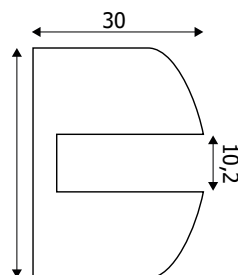

### STRUTTURA

MATERIALE MUSE006: metacrilato/metallo

MATERIALE MUSE005-010-011-012: metallo

MUSE011

MUSE012

MUSE010

MUSE005 -  
ATTACCO A MURO

MUSE012 - ATTACCO A MURO

MUSE010 - ADATTATORE

Accessori per linea MUSEUM, porta avvisi in metallo verniciato a polveri nero con tasca in metacrilato trasparente f.to A5 o A4, orizzontale o verticale. Barra delimitatrice in metallo verniciato a polveri nero lunghezza 2 metri. Adattatore con fori per la concatenazione delle colonnine a 90° o 180°, finitura nero opaco.

### DIMENSIONI PRODOTTO (mm)

Codice	Descrizione	Dimensione	Cod. EAN
MUSE005	attacco a muro	18x18	0768855758704
MUSE006A4V	porta avvisi f.to A4 verticale		0755899261932
MUSE006A4H	porta avvisi f.to A4 orizzontale		0755899261949
MUSE006A5V	porta avvisi f.to A5 verticale		0768855778863
MUSE006A5H	porta avvisi f.to A5 orizzontale		0768855778870
MUSE010	adattatore	65 x 35 x 65	0768855790148
MUSE011	barra	2 metri x 1 cm Ø	0768855790155
MUSE012	attacco a muro	40 x 30 x 40	0768855790162