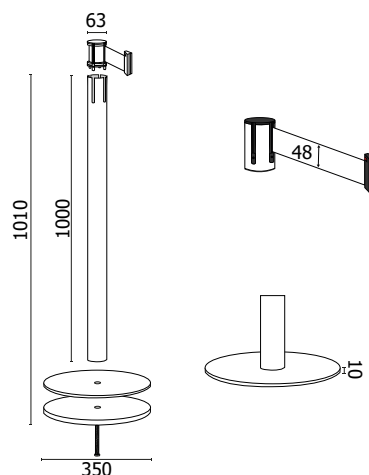

**STRUTTURA**

-  MATERIALE: metallo
-  FINITURA: bianco
-  INDOOR/OUTDOOR
-  PESO: 10,5 kg

**GRAFICA**

-  MONOFACCIALE/BIFACCIALE
-  PERSONALIZZAZIONE

**NASTRO**

-  MATERIALE: polipropilene
-  COLORE: rosso
-  COLORE: blu
-  COLORE: nero
-  COLORE: bianco
-  COLORE: verde
-  COLORE: giallo
-  COLORE: arancione
-  COLORE: bianco/rosso
-  COLORE: nero/giallo
-  COLORE: grigio

Colonnine Tendilinea con base piatta antinciampo e antiscivolo, montante in metallo con finitura bianco. Peso totale kg 10,5. Tappo superiore con tre clip riceventi e nastro retrattile in polipropilene di lunghezza 3 m con sistema auto-frenante e clip di sicurezza, personalizzabile da entrambi i lati con logo ad 1 o più colori. Dotate di anello antiruggine in ABS nero per utilizzo interno ed esterno.

**DIMENSIONI PRODOTTO (mm)**

Codice	Colore nastro	Dim. ØxH	Finitura colonnina	L nastro	Cod. EAN
<b>TEND005/R</b>	rosso	350x1010	bianco	3 metri	0768855758605
<b>TEND005/B</b>	blu	350x1010	bianco	3 metri	0768855758582
<b>TEND005/N</b>	nero	350x1010	bianco	3 metri	0768855758599
<b>TEND005/GN</b>	giallo nero	350x1010	bianco	3 metri	0768855758643
<b>TEND005/BR</b>	bianco rosso	350x1010	bianco	3 metri	0768855758636
<b>TEND005/BI</b>	bianco	350x1010	bianco	3 metri	0768855758629
<b>TEND005/V</b>	verde	350x1010	bianco	3 metri	0768855758612
<b>TEND005/AR</b>	arancio	350x1010	bianco	3 metri	0755899261772
<b>TEND005/GI</b>	giallo	350x1010	bianco	3 metri	0755899261789
<b>TEND005/GR</b>	grigio	350x1010	bianco	3 metri	0768855795693

**MISURE IMBALLO (mm/kg)**

n. art. per imballo	Dim. imballo	Peso art.	Peso art. e imballo
2	390x1020x150	10,50	23,00