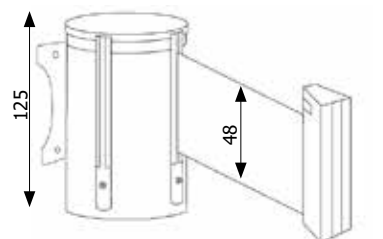

**STRUTTURA**

-  MATERIALE: acciaio
-  FINITURA: acciaio lucido
-  INDOOR

**GRAFICA**

-  MONOFACCIALE/BIFACCIALE
-  PERSONALIZZAZIONE

**NASTRO**

-  MATERIALE: polipropilene
-  COLORE: rosso
-  COLORE: blu
-  COLORE: nero
-  COLORE: bianco
-  COLORE: verde
-  COLORE: giallo
-  COLORE: arancione
-  COLORE: bianco/rosso
-  COLORE: nero/giallo
-  COLORE: grigio

**STOP60**

Attacco a muro con nastro retrattile da 3 mt (blu, nero, rosso, verde, bianco, arancio, giallo, grigio, bianco e rosso, giallo e nero). Disponibile con finitura acciaio lucido. Agganciabile a tutte le tipologie di colonnine con nastro (ad eccezione di STOP800 e STOP94), alla clip a muro STOP60 e al kit antipanico STOP50.

**DIMENSIONI PRODOTTO STOP54 (mm)**

Codice	Dim. ØxH	Lunghezza nastro	Colore nastro	Cod. EAN
<b>STOP54X/B</b>	60x125	3 metri	blu	0768855785861
<b>STOP54X/N</b>	60x125	3 metri	nero	0768855785878
<b>STOP54X/R</b>	60x125	3 metri	rosso	0768855785885
<b>STOP54X/V</b>	60x125	3 metri	verde	0768855785892
<b>STOP54X/BI</b>	60x125	3 metri	bianco	0768855785908
<b>STOP54X/GI</b>	60x125	3 metri	giallo	0768855785946
<b>STOP54X/BR</b>	60x125	3 metri	bianco e rosso	0768855785915
<b>STOP54X/GN</b>	60x125	3 metri	giallo e nero	0768855785922
<b>STOP54X/AR</b>	60x125	3 metri	arancio	0768855785939
<b>STOP54X/GR</b>	60x125	3 metri	grigio	0768855795778
<b>STOP60</b>	Clip ricevente a muro in ABS nero 15x100 mm			0755899243204

**MISURE IMBALLO (mm/kg)**

Codice	n. art. per imballo	Dim. imballo	peso art. e imballo
STOP54X	1	25x21x22	1
STOP60	1	100x100x30	Busta