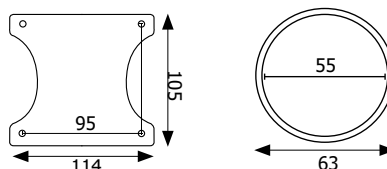

**STRUTTURA**

-  MATERIALE: acciaio
-  FINITURA: acciaio lucido
-  INDOOR

**GRAFICA**

-  MONOFACCIALE/BIFACCIALE
-  PERSONALIZZAZIONE

**NASTRO**

-  MATERIALE: polipropilene
-  COLORE: rosso
-  COLORE: blu
-  COLORE: nero
-  COLORE: bianco
-  COLORE: verde
-  COLORE: giallo
-  COLORE: arancione
-  COLORE: bianco/rosso
-  COLORE: nero/giallo
-  COLORE: grigio

**STOP60**

Attacco a muro con nastro retrattile da 3 mt (blu, nero, rosso, verde, bianco, arancio, giallo, grigio, bianco e rosso, giallo e nero). Disponibile con finitura acciaio lucido. Agganciabile a tutte le tipologie di colonnine con nastro (ad eccezione di STOP800 e STOP94), alla clip a muro STOP60 e al kit antipanico STOP50.

**DIMENSIONI PRODOTTO STOP54 (mm)**

Codice	Dim. ØxH	Lunghezza nastro	Colore nastro	Cod. EAN
<b>STOP54X/B</b>	60x125	3 metri	blu	0768855785861
<b>STOP54X/N</b>	60x125	3 metri	nero	0768855785878
<b>STOP54X/R</b>	60x125	3 metri	rosso	0768855785885
<b>STOP54X/V</b>	60x125	3 metri	verde	0768855785892
<b>STOP54X/BI</b>	60x125	3 metri	bianco	0768855785908
<b>STOP54X/GI</b>	60x125	3 metri	giallo	0768855785946
<b>STOP54X/BR</b>	60x125	3 metri	bianco e rosso	0768855785915
<b>STOP54X/GN</b>	60x125	3 metri	giallo e nero	0768855785922
<b>STOP54X/AR</b>	60x125	3 metri	arancio	0768855785939
<b>STOP54X/GR</b>	60x125	3 metri	grigio	0768855795778
<b>STOP60</b>	Clip ricevente a muro in ABS nero 15x100 mm			0755899243204

**MISURE IMBALLO (mm/kg)**

Codice	n. art. per imballo	Dim. imballo	peso art. e imballo
STOP54X	1	25x21x22	1
STOP60	1	100x100x30	Busta